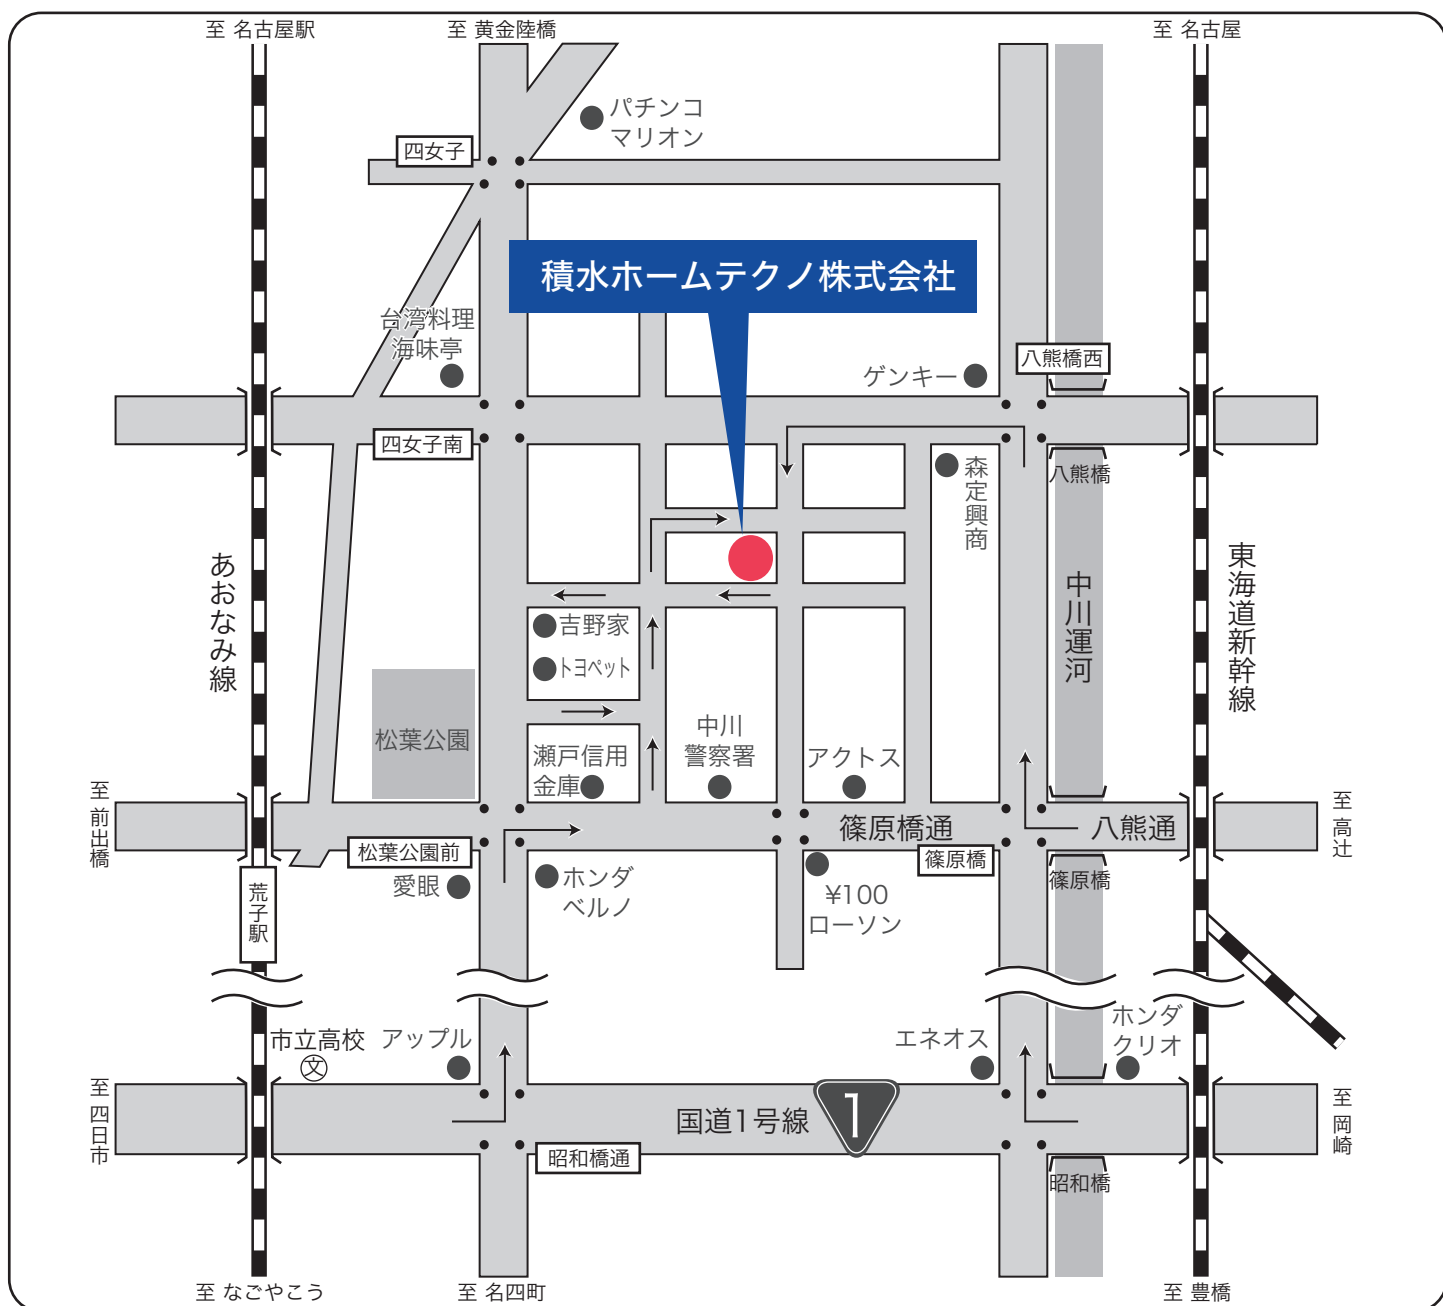

名古屋事務所・ショールームのご案内

〒454-0824 名古屋市中川区蔦元町1丁目20番地 2F

■ACCESS

国道1号線 昭和橋通交差点より車で5分

<電車でお越しの方>

あおなみ線「荒子駅」より徒歩17分・「小本」より徒歩19分

近鉄名古屋線「烏森駅」「黄金駅」より徒歩19分

ショールーム情報