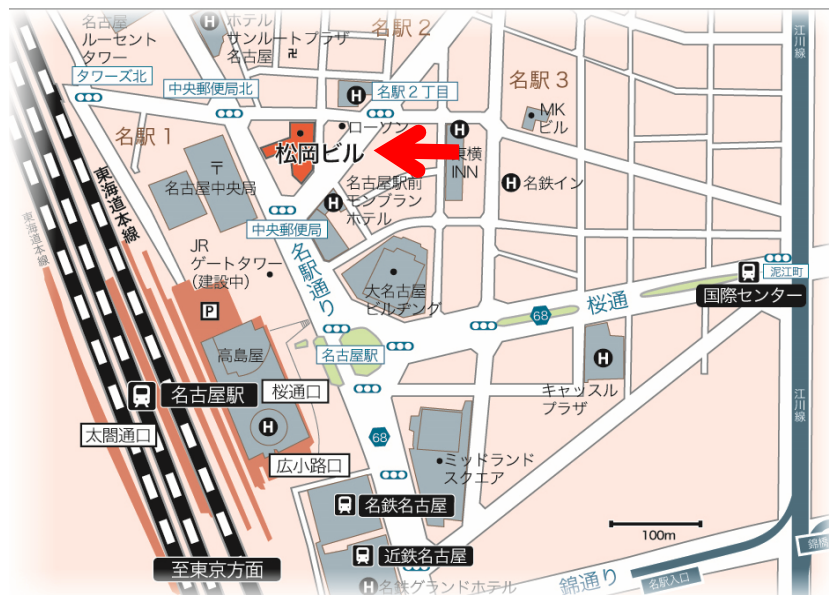

敬具

※尚、6月17日(金)17:30~19日(日)は電話・FAXは不通となります。

ご迷惑をお掛けしますがご了承下さいますよう重ねてお願い致します。

—記—

1. 移転先住所 〒452-0002
名古屋市中村区名駅2丁目45-7 松岡ビル8階
(誠に申し訳ありませんが駐車場はございません。)
2. 移転日 平成28年6月18日(土)~19日(金)
3. 業務開始日 平成28年6月20日(月)
4. 電話番号 名古屋(営) TEL: 052-485-4851 FAX: 052-485-4886
及びFAX番号 中部ウェルス(営) TEL: 052-485-4888 FAX: 052-485-4881
**事務所移転に伴い、電話及びFAX番号が変更となります。
お手数ですがご登録のご変更をお願い致します。**

《交通アクセス》

JR名古屋駅 桜通口より徒歩2分

以上