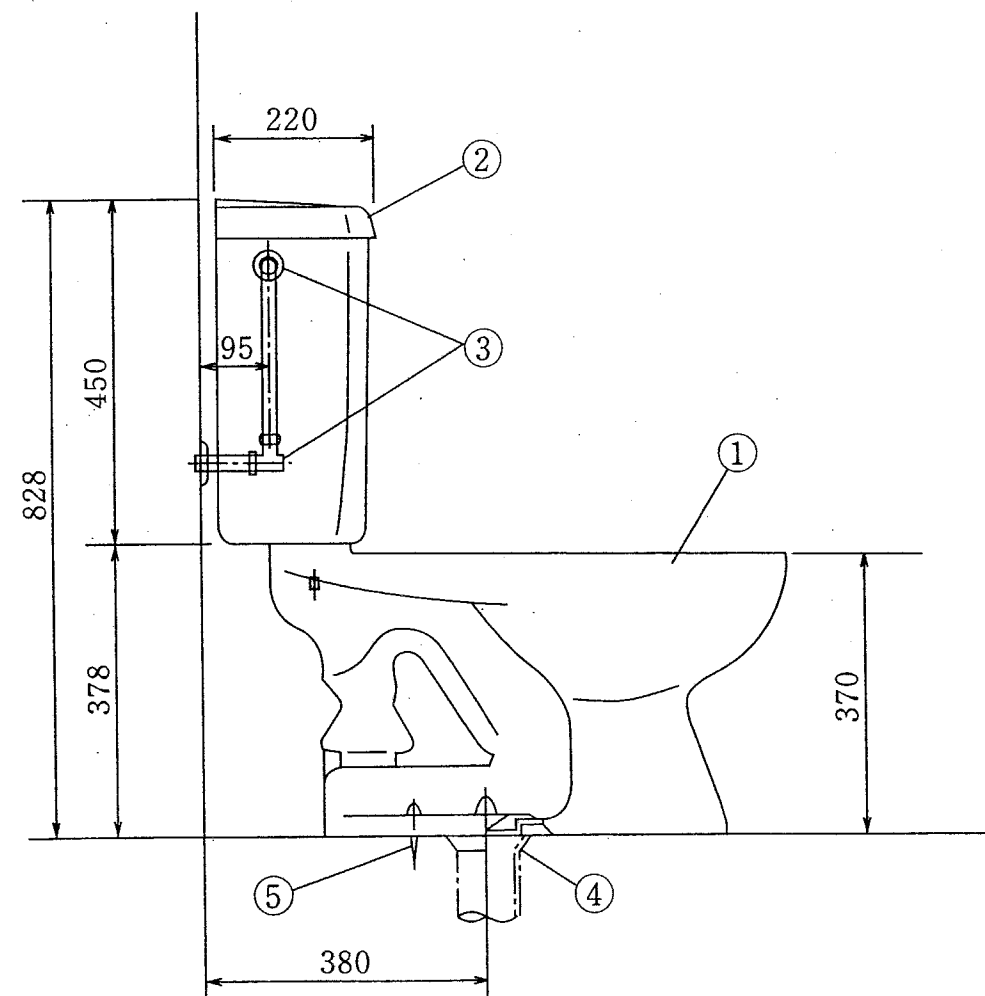

セキスイ 水洗便器

構造図

1階用
SB型(手洗なし)

2006年3月廃番

No	部 品 名
1	便 器 (SB)
2	防露式タンク
3	タンク用金具
4	フランジφ75
5	取付木ネジ