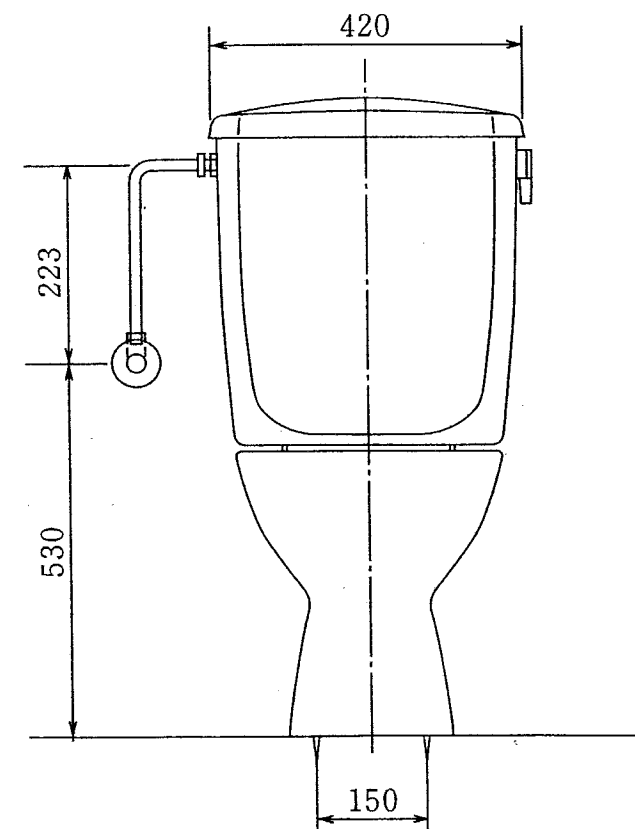

セキスイ 水洗便器

構造図

1階用
SB型(手洗なし)

2006年3月廃番

No	部 品 名
1	便 器 (SB)
2	防露式タンク
3	タンク用金具
4	フランジφ75
5	取付木ネジ