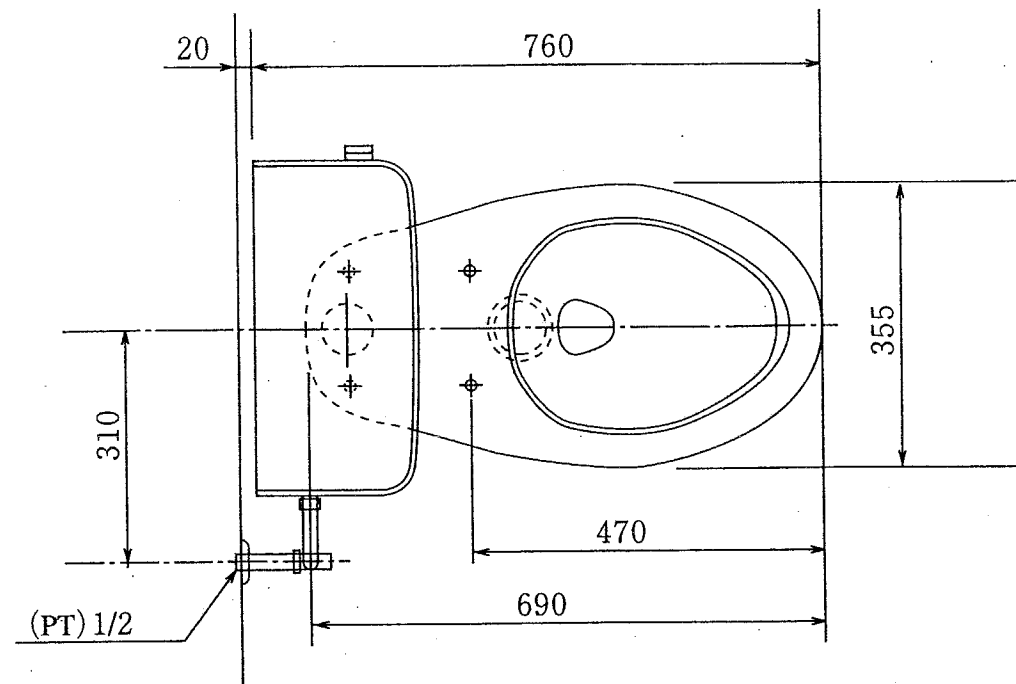

セキスイ 水洗便器

構造図

1階用
SB型(手洗なし)

2006年3月廃番

No	部 品 名
1	便 器 (SB)
2	防露式タンク
3	タンク用金具
4	フランジφ75
5	取付木ネジ