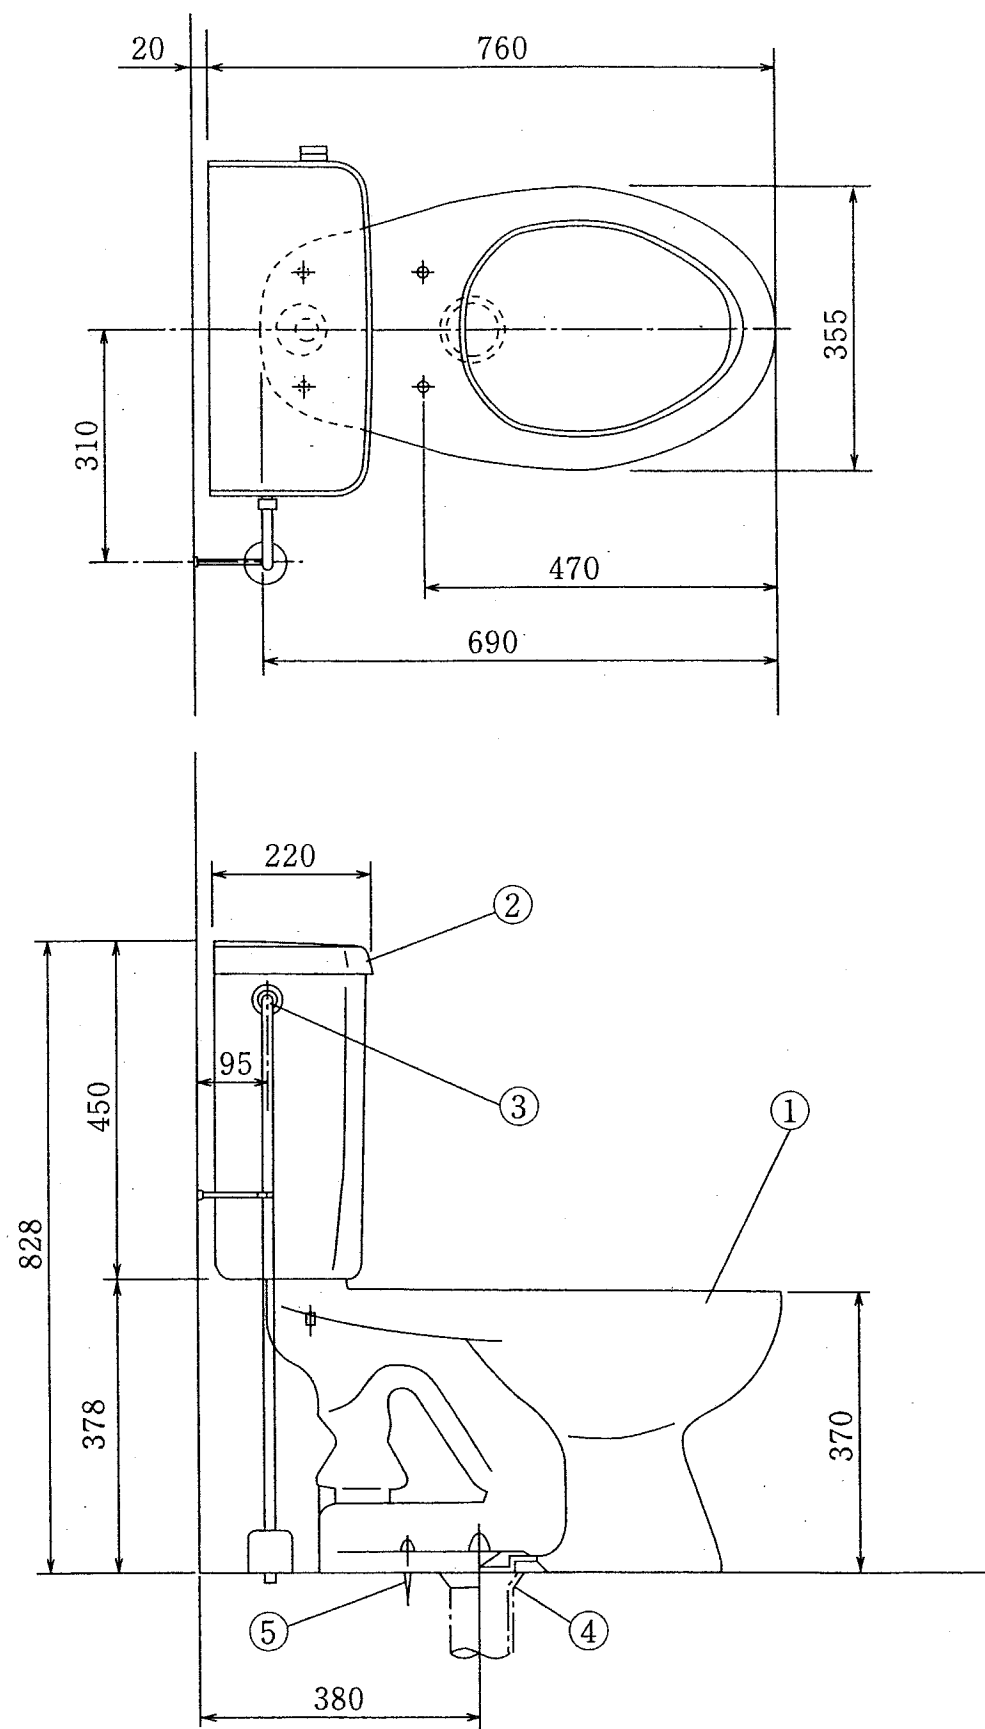

セキスイ 水洗便器

構造図

1階用
SB-K型(寒冷地用)

2006年3月廃番

No	部品名
1	便器 (SB-K)
2	防露式タンク
3	タンク用金具
4	フランジφ75
5	取付木ネジ