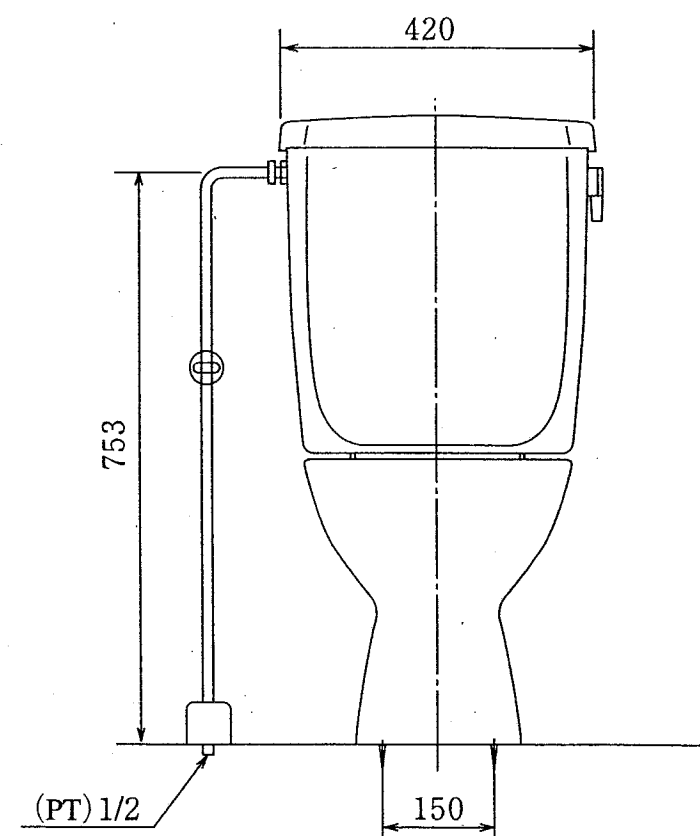

セキスイ 水洗便器

構造図

1階用
SB-K型(寒冷地用)

2006年3月廃番

No	部品名
1	便器 (SB-K)
2	防露式タンク
3	タンク用金具
4	フランジφ75
5	取付木ネジ