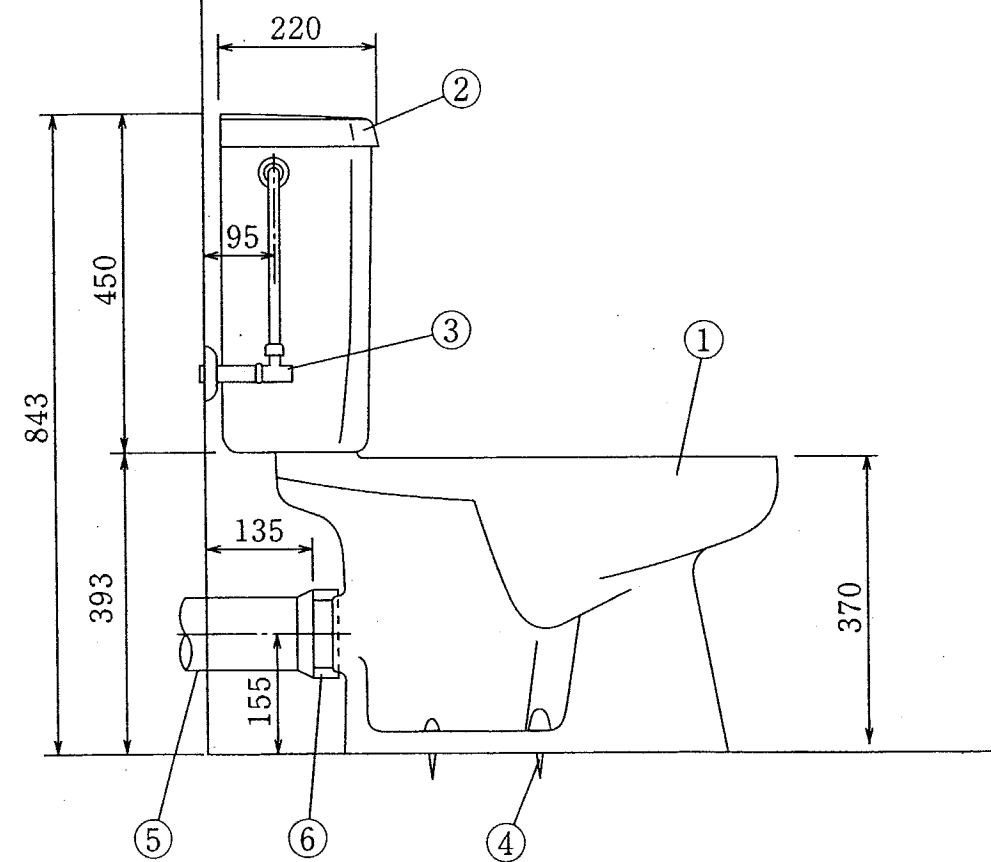

# セキスイ 水洗便器

構造図

2・3階用  
SBY型(手洗なし)

2006年3月廃番

No	部品名
1	便器 (SBY)
2	防露式タンク
3	タンク用金具
4	取付木ネジ
5	排水直管 φ75
6	パッキン