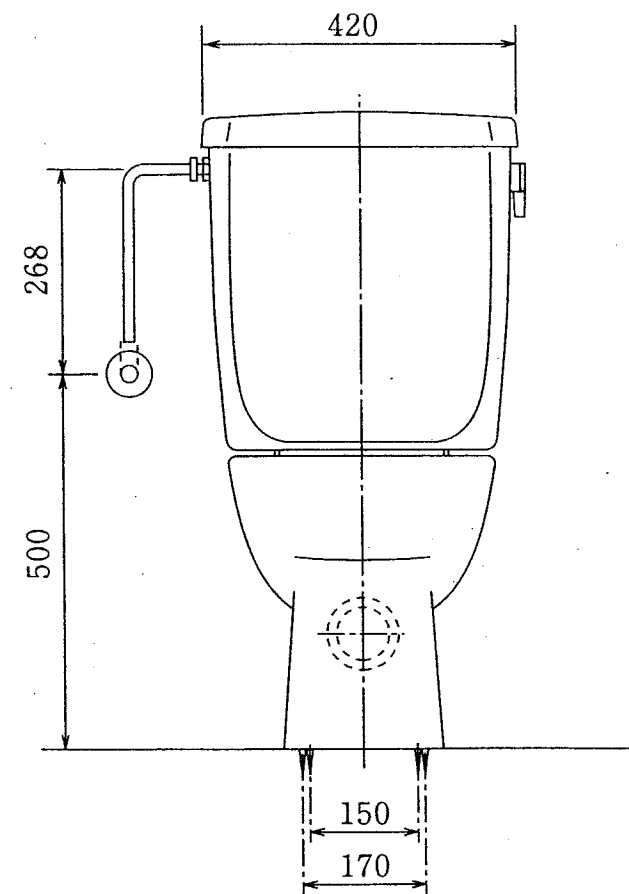

# セキスイ 水洗便器

構造図

2・3階用  
SBY型(手洗なし)

2006年3月廃番

No	部品名
1	便器 (SBY)
2	防露式タンク
3	タンク用金具
4	取付木ネジ
5	排水直管 φ75
6	パッキン