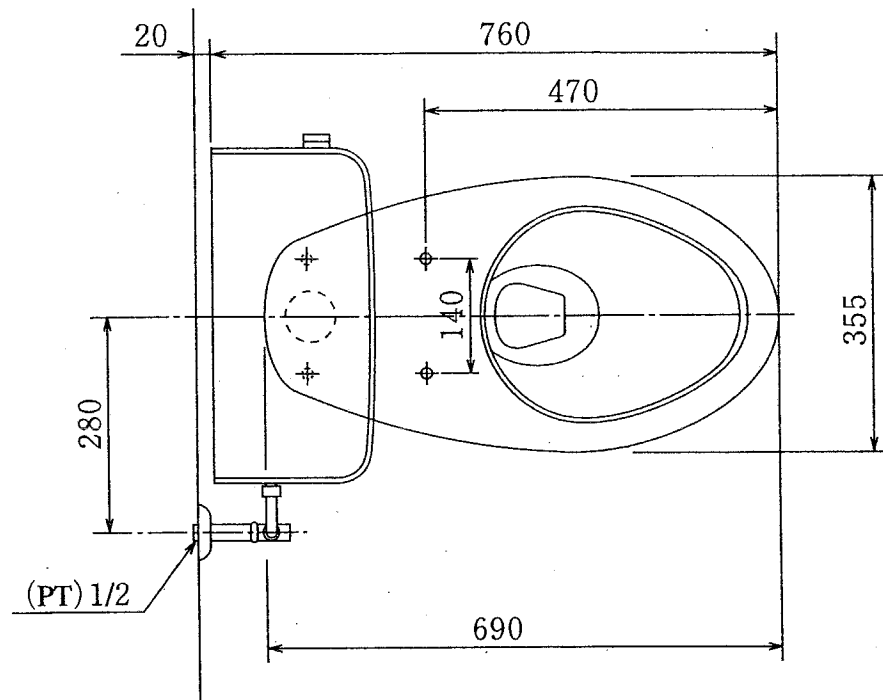

# セキスイ 水洗便器

構造図

2・3階用  
SBY型(手洗なし)

2006年3月廃番

No	部品名
1	便器 (SBY)
2	防露式タンク
3	タンク用金具
4	取付木ネジ
5	排水直管 φ75
6	パッキン