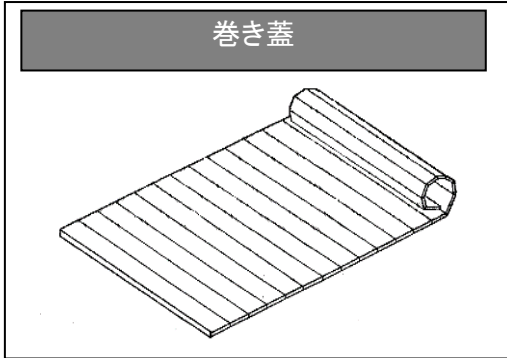

風呂フタ

※表示価格は2020年11月1日時点の価格(税別)です。
 ※現在 風呂フタは、「積水ホームテクノ 公式オンラインストア」で販売していません。

巻き蓋

呼称寸法		品番	品名	希望小売価格
幅 W	長さ L			
580	x 982	HPJ195	マキフタ SS3N-BPS-1014 PS	¥4,650
650	x 1050	HPJ193	マキフタ SS3-1100 PS	¥4,540
650	x 1152	HPJ194	マキフタ SS3-1200 PS	¥4,970
670	x 1050	HPJ196	マキフタ SSN-BPS-1116 PS	¥4,760
670	x 1080	HHB403	バスマキフタ SSN-BPS-1116	¥5,000
670	x 1152	HPJ197	マキフタ SSN-BPS-1216 PS	¥6,270
670	x 1180	HPJ004	バスマキフタSSN BPS-1216	¥7,560
690	x 1458	HHB311	バスマキフタ SS-1500	¥9,940
700	x 778	HHB301	バスマキフタ SS-800	¥3,680
700	x 1322	HHB310	バスマキフタ SS-1300	¥8,970
720	x 1016	HHB302	バスマキフタ SS-1000	¥7,240
720	x 1084	HHB303	バスマキフタ SS-1100	¥4,540
720	x 1152	HHB304	バスマキフタ SS-1200	¥5,400
720	x 1356	H9G141	フロフタSSK-1400 720X1368	¥6,480
735	x 1186	H9G171	バスマキフタ SSK-1155	¥9,720
740	x 1084	HHB775	バスマキフタ PLN1150-PP	¥8,210
740	x 1186	HPJ225	バスマキフタ PLW1300 PS	¥8,860
740	x 1458	HPJ226	バスマキフタ PLW1600 PS	¥8,750
740	x 1594	HPJ227	バスマキフタ PLW1750 PS	¥9,620
750	x 1322	HHB305	バスマキフタ SS-1400	¥9,620
790	x 1458	H9G151	フロフタ SSK-1500 790x1470	¥9,800