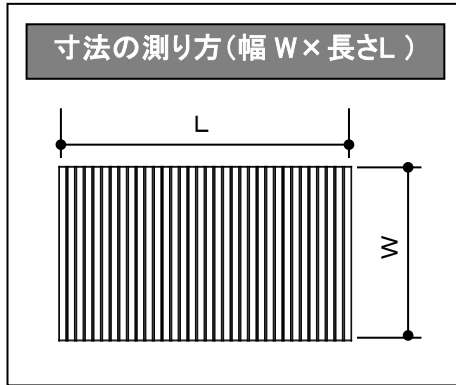

風呂フタ

※表示価格は2020年11月1日時点の価格(税別)です。
 ※現在 風呂フタは、「積水ホームテクノ 公式オンラインストア」で販売していません。

巻き蓋

呼称寸法		品番	品名	希望小売価格
幅 W	長さ L			
580	x 982	HPJ195	マキフタ SS3N-BPS-1014 PS	¥4,650
650	x 1050	HPJ193	マキフタ SS3-1100 PS	¥4,540
650	x 1152	HPJ194	マキフタ SS3-1200 PS	¥4,970
670	x 1050	HPJ196	マキフタ SSN-BPS-1116 PS	¥4,760
670	x 1080	HHB403	バスマキフタ SSN-BPS-1116	¥5,000
670	x 1152	HPJ197	マキフタ SSN-BPS-1216 PS	¥6,270
670	x 1180	HPJ004	バスマキフタSSN BPS-1216	¥7,560
690	x 1458	HHB311	バスマキフタ SS-1500	¥9,940
700	x 778	HHB301	バスマキフタ SS-800	¥3,680
700	x 1322	HHB310	バスマキフタ SS-1300	¥8,970
720	x 1016	HHB302	バスマキフタ SS-1000	¥7,240
720	x 1084	HHB303	バスマキフタ SS-1100	¥4,540
720	x 1152	HHB304	バスマキフタ SS-1200	¥5,400
720	x 1356	H9G141	フロフタSSK-1400 720X1368	¥6,480
735	x 1186	H9G171	バスマキフタ SSK-1155	¥9,720
740	x 1084	HHB775	バスマキフタ PLN1150-PP	¥8,210
740	x 1186	HPJ225	バスマキフタ PLW1300 PS	¥8,860
740	x 1458	HPJ226	バスマキフタ PLW1600 PS	¥8,750
740	x 1594	HPJ227	バスマキフタ PLW1750 PS	¥9,620
750	x 1322	HHB305	バスマキフタ SS-1400	¥9,620
790	x 1458	H9G151	フロフタ SSK-1500 790x1470	¥9,800