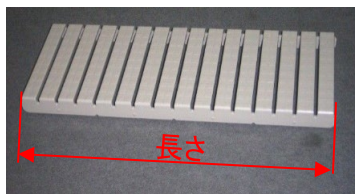

グレーチング (溝用蓋)

※表示価格は2021年3月29日時点の価格(税込)です。
 ※「積水ホームテクノ 公式オンラインストア」で購入頂くと
 希望小売価格の10%オフとなります。

■ グレーチング

※ グレーチングの長さ と スペースの種類を確認してください。

スペース無

金具製スペース付

樹脂製スペース付(A)

樹脂製スペース付(L)

樹脂製スペース付(R)

記号	仕様		品番	品名	希望小売価格
	長さ(mm)	スペース			
A	400	金具製付	HPC713	GBLグレーチング AタイプL400	¥13,189(税込)
B	400	無	HPC714	GBLグレーチング BタイプL400	¥6,655(税込)
C	395	無	HPC715	GBLグレーチング CタイプL395	¥7,128(税込)
D	175	無	HPC716	GBLグレーチング DタイプL175	¥5,830(税込)
E	400	樹脂製付(A)	HPC717	GBLグレーチング EタイプL400	¥7,370(税込)
F	395	樹脂製付	HPC718	GBLグレーチング FタイプL395	¥9,394(税込)
G	400	樹脂製付(R)	HPC719	GBLグレーチング GタイプL400	¥7,370(税込)
H	400	樹脂製付(L)	HPC720	GBLグレーチング HタイプL400	¥7,370(税込)
I	95	無	HPC721	GBLグレーチング IタイプL95	¥4,994(税込)
J	345	無	HPC722	GBLグレーチング JタイプL345	¥7,128(税込)
K	195	無	HPC723	GBLグレーチング KタイプL195	¥7,128(税込)
L	200	樹脂製付	HPC724	GBLグレーチング LタイプL200	¥7,964(税込)
M	197.5	無	HPC725	GBLグレーチング MタイプL200	¥5,830(税込)
N	245	無	HPC726	GBLグレーチング NタイプL200	¥5,830(税込)
O	95	樹脂製付	HPC727	GBLグレーチング OタイプL95	¥6,655(税込)
P	100	樹脂製付(R)	HPC728	GBLグレーチング PタイプL100	¥6,655(税込)
Q	100	樹脂製付(L)	HPC729	GBLグレーチング QタイプL100	¥6,655(税込)
R	299	無	HPC730	ELグレーチング L300	¥6,600(税込)
S	325	無	HPC731	ELグレーチング L325	¥6,600(税込)
T	240	無	HPC732	BCHグレーチング L240	廃番