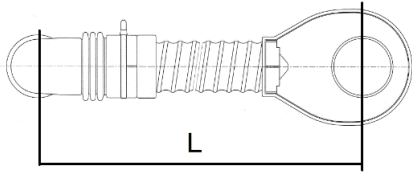

SIZE:280mm x 380mm

[「積水ホームテクノ 公式オンラインストア」で購入できます。](#)

品名:壁点検口蓋部品

品番:HPA967

希望小売価格:¥682(税込)

[「積水ホームテクノ 公式オンラインストア」で購入できます。](#)

NEW OPEN
積水ホームテクノ
公式オンラインストア

■ 浴槽排水部品

※表示価格は2021年9月1日時点の価格です。
 ※本商品は交換手順書のご用意はございません。
 ※表示価格は、「積水ホームテクノ 公式オンラインストア」と異なる場合があります。

浴槽排水部品（新）

浴槽排水部品（旧）

品名:浴槽排水部品
 品番:HPE049
 希望小売価格:¥4,279(税込)
 ※ 1-1/4"排水栓用
 SIZE:L= 530mm
 ※ HPE085 を代替する場合、排水口蓋 (HPB302又は、HPB219)の交換が必要で

[「積水ホームテクノ 公式オンラインストア」で購入できます。](#)

品名:浴槽排水部品
 品番:HPE085 **廃番商品**
 ※ 1-1/4"排水栓用
 SIZE:L= 530mm
 ※本品の代替部品 品番 HHY828 をご購入ください。
 ※ HPE085 を代替する場合、排水口蓋 (HPB302又は、HPB219)の交換が必要で

品名:浴槽排水部品
 品番:HPE060 **廃番商品**
 ※ 1-1/4"排水栓用
 SIZE:L= 650mm
 ※ BCPG-1216用
 ※ 代替品番の設定はありません。

品名:浴槽排水部品
 品番:HPE061 **廃番商品**
 ※ 1-1/4"排水栓用
 SIZE:L= 750mm
 ※ BCPG-1317/1418用
 ※ 代替品番の設定はありません。