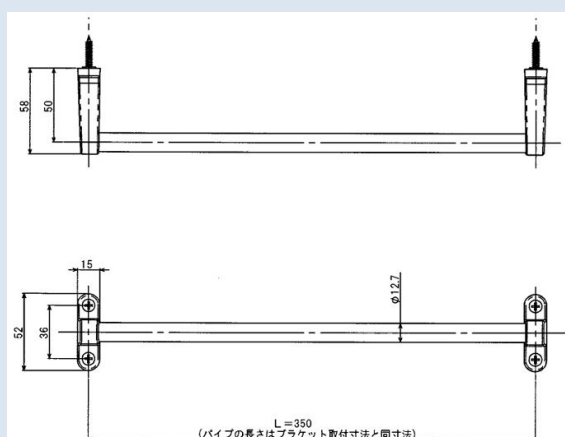

■ タオル掛け

※表示価格は2021年8月1日時点の価格です。

※本商品は交換手順書のご用意はございません。

※表示価格は、「積水ホームテクノ 公式オンラインストア」と異なる場合があります。

品名:タオル掛け

品番:HHC890 (L=350mm)

品番:HHC891 (L=400mm)

希望小売価格:¥484(税込) (L=350/400mm)

仕様:ホワイト(ブラケット)

SIZE:Φ12.7mm(パイプ)

尖り先ビスΦ4.2x16 (4本)付き

※~2015年頃までは、取付けネジに ナベタッピングΦ4X30を3本 使用しています。

取付けビスが必要な場合は、HLA030 (20本入り)を 別途手配してください。

[「積水ホームテクノ 公式オンラインストア」で購入できます。](#)

品名:取付けビス(20本入り)

品番:HLA030

希望小売価格:¥540

SIZE:ナベタッピングΦ4X30

[「積水ホームテクノ 公式オンラインストア」で購入できます。](#)

■ 床点検口

※表示価格は2021年9月1日時点の価格です。

※本商品は交換手順書のご用意はございません。

※表示価格は、「積水ホームテクノ 公式オンラインストア」と異なる場合があります。

品名:床点検口蓋300x300

品番:HHQB00(ブラウニーホワイト)

品番:HHQG00(グレイッシュホワイト) 廃番予定

希望小売価格:¥2,860(税込)

※ 7本ビスで固定する仕様 (2000年4月~)

※ 4本ビス/4本ビスで固定する仕様は 廃番

[「積水ホームテクノ 公式オンラインストア」で購入できます。](#)

NEW OPEN
積水ホームテクノ
公式オンラインストア

■ 壁点検口

※表示価格は2021年9月1日時点の価格です。

※本商品は交換手順書のご用意はございません。

※表示価格は、「積水ホームテクノ 公式オンラインストア」と異なる場合があります。

品名:壁点検口蓋200x300

品番:F99NYAB

希望小売価格:¥2,497(税込)

柄:ニューソレイユ

SIZE:280mm x 380mm

[「積水ホームテクノ 公式オンラインストア」で購入できます。](#)

品名:壁点検口蓋部品

品番:HPA967

希望小売価格:¥682(税込)

[「積水ホームテクノ 公式オンラインストア」で購入できます。](#)

NEW OPEN
積水ホームテクノ
公式オンラインストア