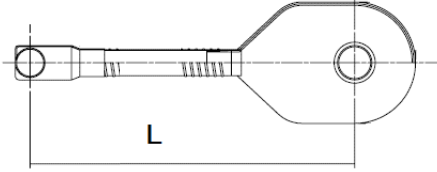

SIZE:280mm x 380mm

[「積水ホームテクノ 公式オンラインストア」で購入できます。](#)

品名:壁点検口蓋部品

品番:HPA967

希望小売価格:¥682(税込)

[「積水ホームテクノ 公式オンラインストア」で購入できます。](#)

NEW OPEN
積水ホームテクノ
公式オンラインストア

■ 浴槽排水部品

※表示価格は2021年9月1日時点の価格です。
 ※本商品は交換手順書のご用意はございません。
 ※表示価格は、「積水ホームテクノ 公式オンラインストア」と異なる場合があります。

浴槽排水部品（新）

浴槽排水部品（旧）

品名:浴槽排水部品
 品番:HPE049
 希望小売価格:¥4,279(税込)
 ※ 1-1/4"排水栓用
 SIZE:L= 530mm
 ※ HPE085 を代替する場合、排水口蓋 (HPB302又は、HPB219)の交換が必要で

[「積水ホームテクノ 公式オンラインストア」で購入できます。](#)

品名:浴槽排水部品
 品番:HPE085 **廃番商品**
 ※ 1-1/4"排水栓用
 SIZE:L= 530mm
 ※本品の代替部品 品番 HHY828 をご購入ください。
 ※ HPE085 を代替する場合、排水口蓋 (HPB302又は、HPB219)の交換が必要で

品名:浴槽排水部品
 品番:HPE060 **廃番商品**
 ※ 1-1/4"排水栓用
 SIZE:L= 650mm
 ※ BCPG-1216用
 ※ 代替品番の設定はありません。