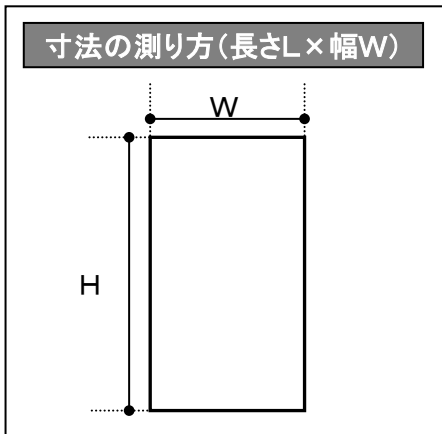

■ 鏡

※表示価格は2021年8月1日時点の価格です。
※本商品は交換手順書のご用意はございません。
※表示価格は、「積水ホームテクノ 公式オンラインストア」と異なる場合があります。

★印は、「積水ホームテクノ 公式オンラインストア」で購入できます。

呼称寸法		品番	品名		希望小売価格	備考
幅 W	高さ H					
300	x 600	HHE311	鏡 300x600	★	¥4,422(税込)	
306	x 363	HHA004	鏡 306x363	★	¥3,267(税込)	
312	x 520	HHE307	鏡 312x520	★	¥10,098(税込)	
363	x 457	HHE301	鏡 363x457		¥3,267(税込)	
400	x 900	HHAB04	鏡 400x900		¥3,267(税込)	
445	x 1050	HHE656	鏡 445x1050		¥22,341(税込)	
445	x 1218	HHE655	鏡 445x1218		¥22,572(税込)	
445	x 1620	HHE654	鏡 445x1620		¥16,874(税込)	
450	x 780	HHE659	鏡 450x780		¥3,267(税込)	
457	x 610	HHE340	鏡 457x610		¥3,267(税込)	
460	x 540	HHE657	鏡 460x540		¥13,959(税込)	
508	x 762	HHE658	鏡 508x762		¥3,267(税込)	

鏡受け金具 上(2個)

鏡受け金具 下(2個)

尖り先ビスΦ4.2x16 (4本)

シールパッキン 白(4個)

品名: 4点式鏡受け金具
品番: KGHHE025
希望小売価格: ¥920(税込)
尖り先ビスΦ4.2x20 (4本)付き
シールパッキン(4個)付き

※~2015年頃までは、取付けネジに ナベタッピングΦ4X30を3本 使用しています。
取付けビスが必要な場合は、HLA030 (20本入り)を 別途手配してください。

品名: 取付けビス(20本入り)
品番: HLA030
希望小売価格: ¥540
SIZE: ナベタッピングΦ4X30

「積水ホームテクノ 公式オンラインストア」で購入できます。

■ 照明器具

※表示価格は2021年8月1日時点の価格です。
※本商品は交換手順書のご用意はございません。
※表示価格は、「積水ホームテクノ 公式オンラインストア」と異なる場合があります。

品名: コップ型照明NTX36M LED電球
品番: HJA336
希望小売価格: ¥14,740
LED電球: 電球色

「積水ホームテクノ 公式オンラインストア」で購入できます。