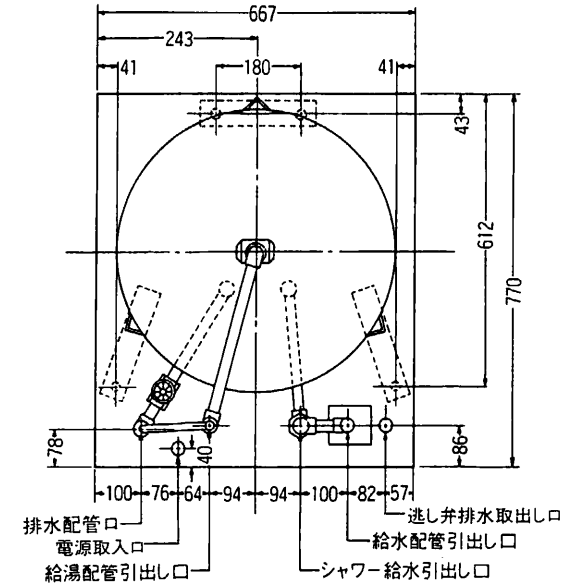

配管平面位置図

21	湯上切替スイッチ	スライドスイッチ	1			3点切替	
20	脚	軽量形鋼	3			100×50	
19	シャワー給水口		1			¾Bメス	
18	排水バルブ	青銅鋼物	1	JIS H-5111	BC6	¾B	
17	給湯接続口	青銅鋼物	1	JIS H-5111	BC6	¾Bメス	
16	給水接続口	青銅鋼物	1	JIS H-5111	BC6	¾Bメス	
15	保温材	グラスウール	1			16kg/m³	
14	電源取入口	ゴム	1				
13	電源基板	ガラスエポキシ板	1				
12	電源端子台		1			3P 250V 35A	
11	接地しゃ断器		1			15mA/0.1sac	
10	温度過昇防止器	バイメタル式	1			97°C±3°C	
9	検湯センサー	ポジスター(3)	1				
8	制御センサー	サーミスタ	1				
7	電磁リレー		1			1P 200V 30A	
6	発熱体	ステンレス	1	JIS G-4304	SUS-316	4.4kW	
5	点検窓	プラスチック	1				
4	前カバー	カラー鋼板	3				
3	外装	カラー鋼板	1				
2	桶強リング	ステンレス	2	JIS G-4305	SUS-444		
1	タンク	ステンレス	1	JIS G-4305	SUS-444		
品番	品名	材	料	個数	規格	記号	備考

承認図	名称 セキスイ自動電気温水器 KS-37M85					
	三角法	尺 寸	単位	mm	図 番	NHTCD-8916
	積水化学工業株式会社