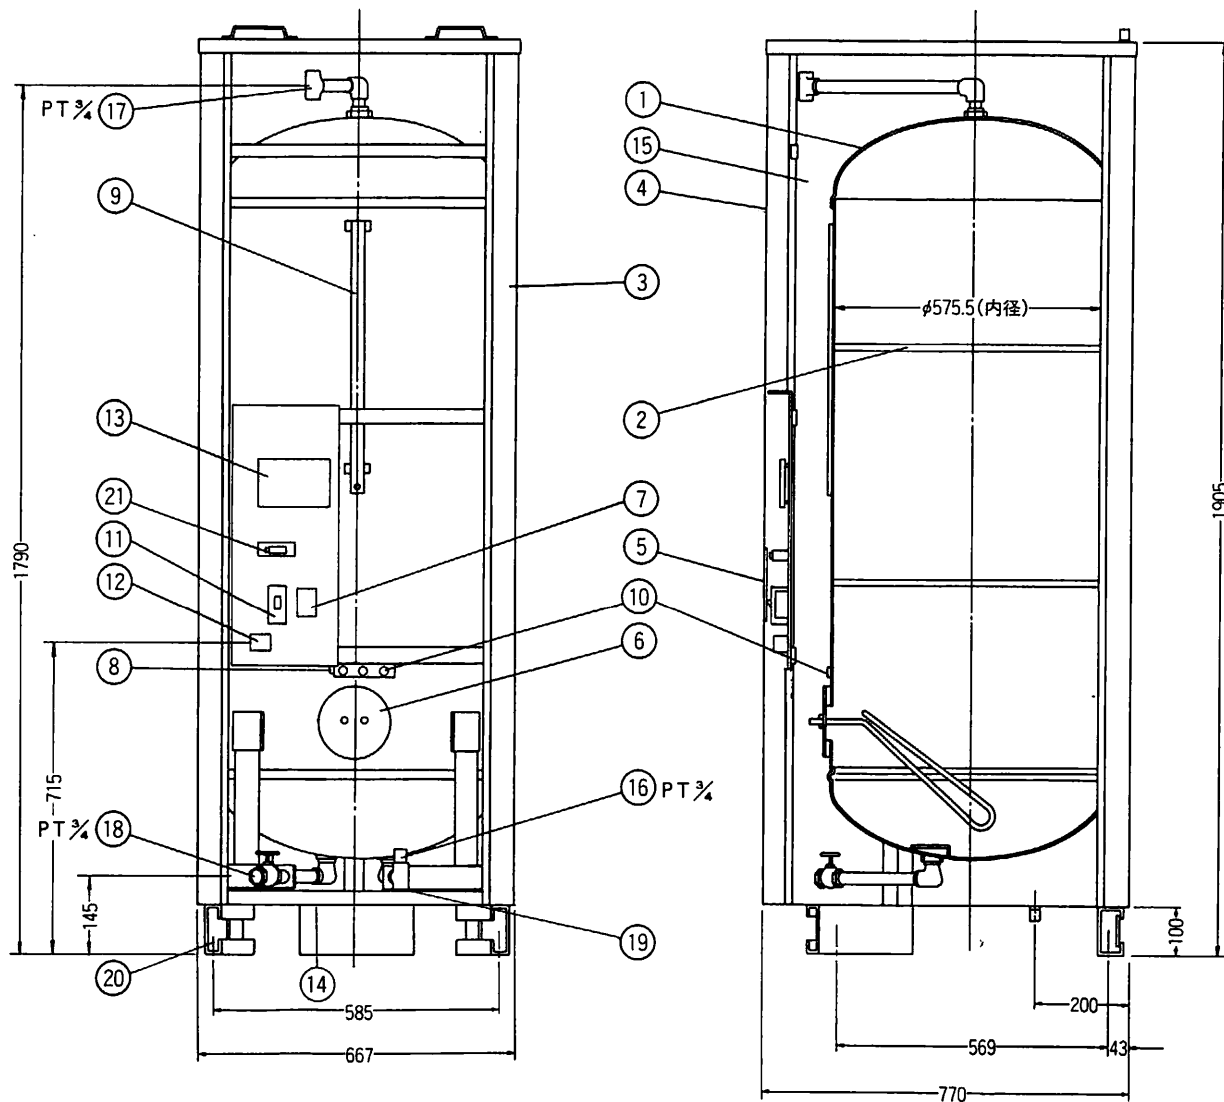

21	湯上切替スイッチ	スライドスイッチ	1			3点切替	
20	脚	軽量形鋼	3			100×50	
19	シャワー給水口		1			¾Bメス	
18	排水バルブ	青銅鋼物	1	JIS H-5111	BC6	¾B	
17	給湯接続口	青銅鋼物	1	JIS H-5111	BC6	¾Bメス	
16	給水接続口	青銅鋼物	1	JIS H-5111	BC6	¾Bメス	
15	保温材	グラスウール	1			16kg/m³	
14	電源取入口	ゴム	1				
13	電源基板	ガラスエポキシ板	1				
12	電源端子台		1			3P 250V 35A	
11	接地しゃ断器		1			15mA/0.1sac	
10	温度過昇防止器	バイメタル式	1			97°C±3°C	
9	検湯センサー	ポジスター(3)	1				
8	制御センサー	サーミスタ	1				
7	電磁リレー		1			1P 200V 30A	
6	発熱体	ステンレス	1	JIS G-4304	SUS-316	4.4kW	
5	点検窓	プラスチック	1				
4	前カバー	カラー鋼板	3				
3	外装	カラー鋼板	1				
2	桶強リング	ステンレス	2	JIS G-4305	SUS-444		
1	タンク	ステンレス	1	JIS G-4305	SUS-444		
品番	品名	材	料	個数	規格	記号	備考

承認図	名称 セキスイ自動電気温水器 KS-37M85					
	三角法	尺 寸	単位	mm	図 番	NHTCD-8916
	積水化学工業株式会社