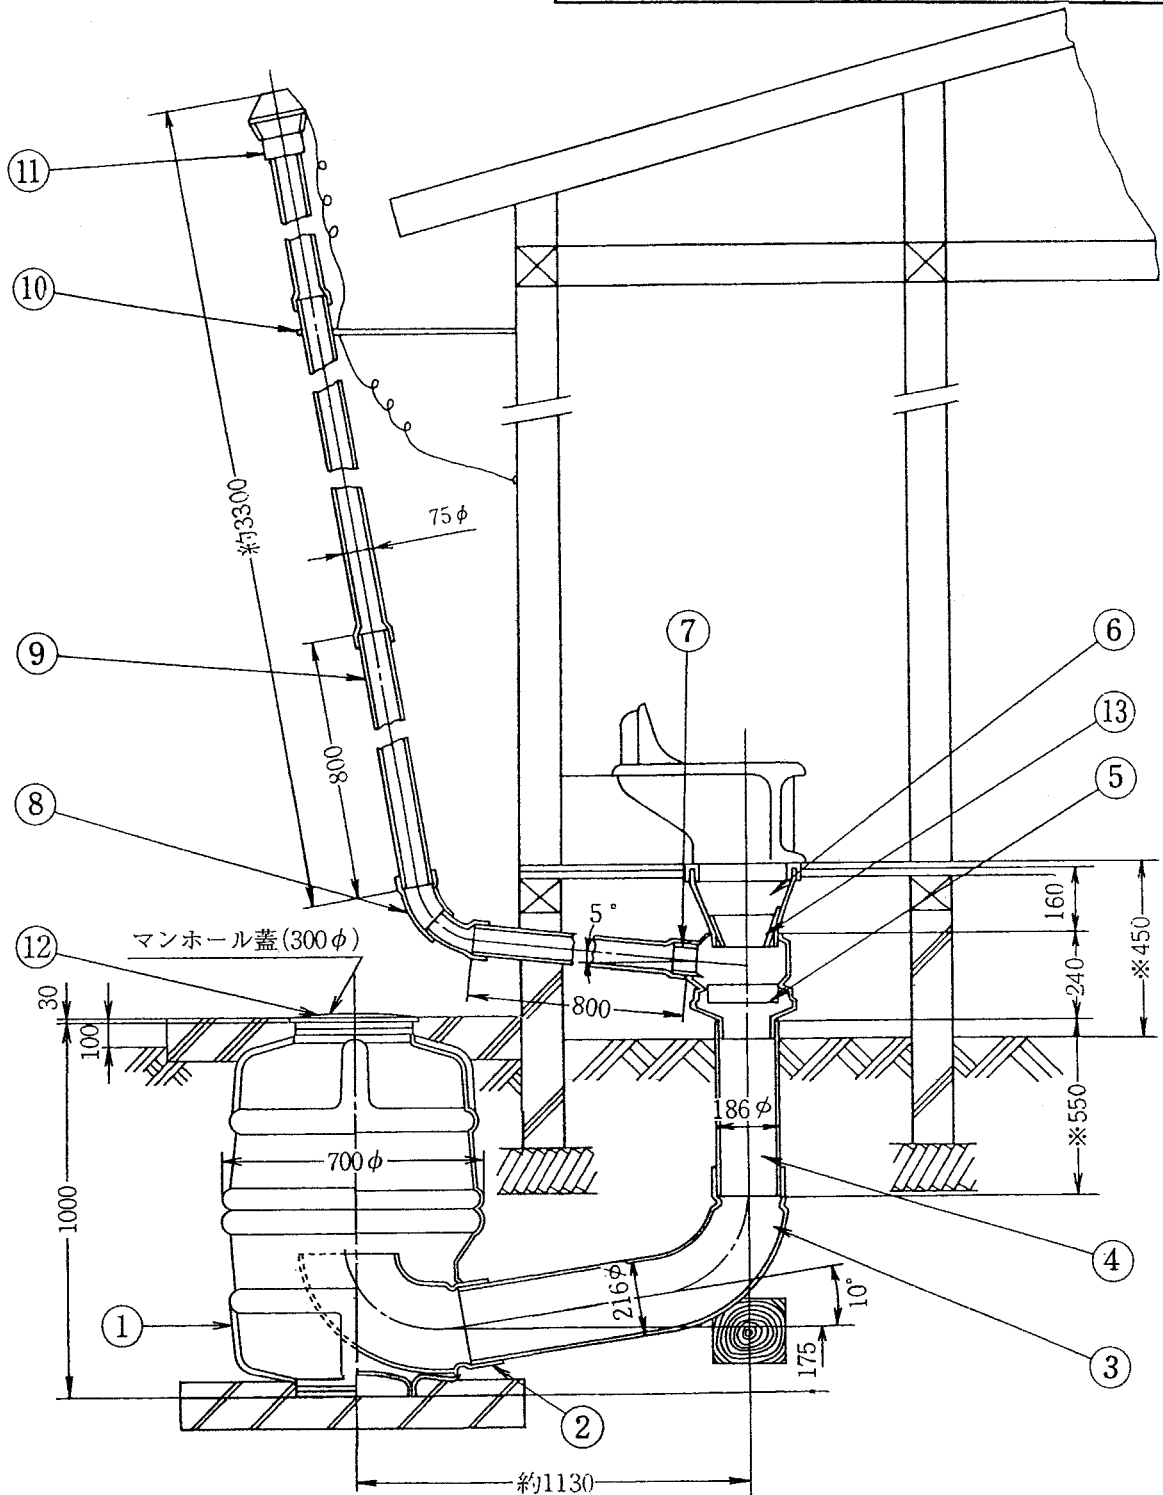

セキスイファントイレ

標準施工図

機種

尺度

SHE-4

1/20

品番	名称	材質	品番	名称	材質
1	便槽	PVC	8	自在エルボ	PVC
2	吐出口	PVC	9	臭突	PVC
3	曲り	PVC	10	臭突金具	SPHC
4	たて管	PVC	11	エスレットファン	—
5	臭気溜	PVC	12	マンホール蓋	レジンコンクリート (ロック機構付)
6	便器受け(スポンジ付)	PVC	13	便器受けリング	PVC
7	たれ付ソケット	PVC			

(注) 1.※印寸法は標準施工時の寸法です。
2.※たて管梱包現物寸法は650mm/mです。現場の状況に合わせて調整して下さい。

備考) 1. 臭突・自在エルボ：ホワイトブラウン色
2. エスレットファン：ダークブラウン色
3. 臭突金具：ユニクロメッキ