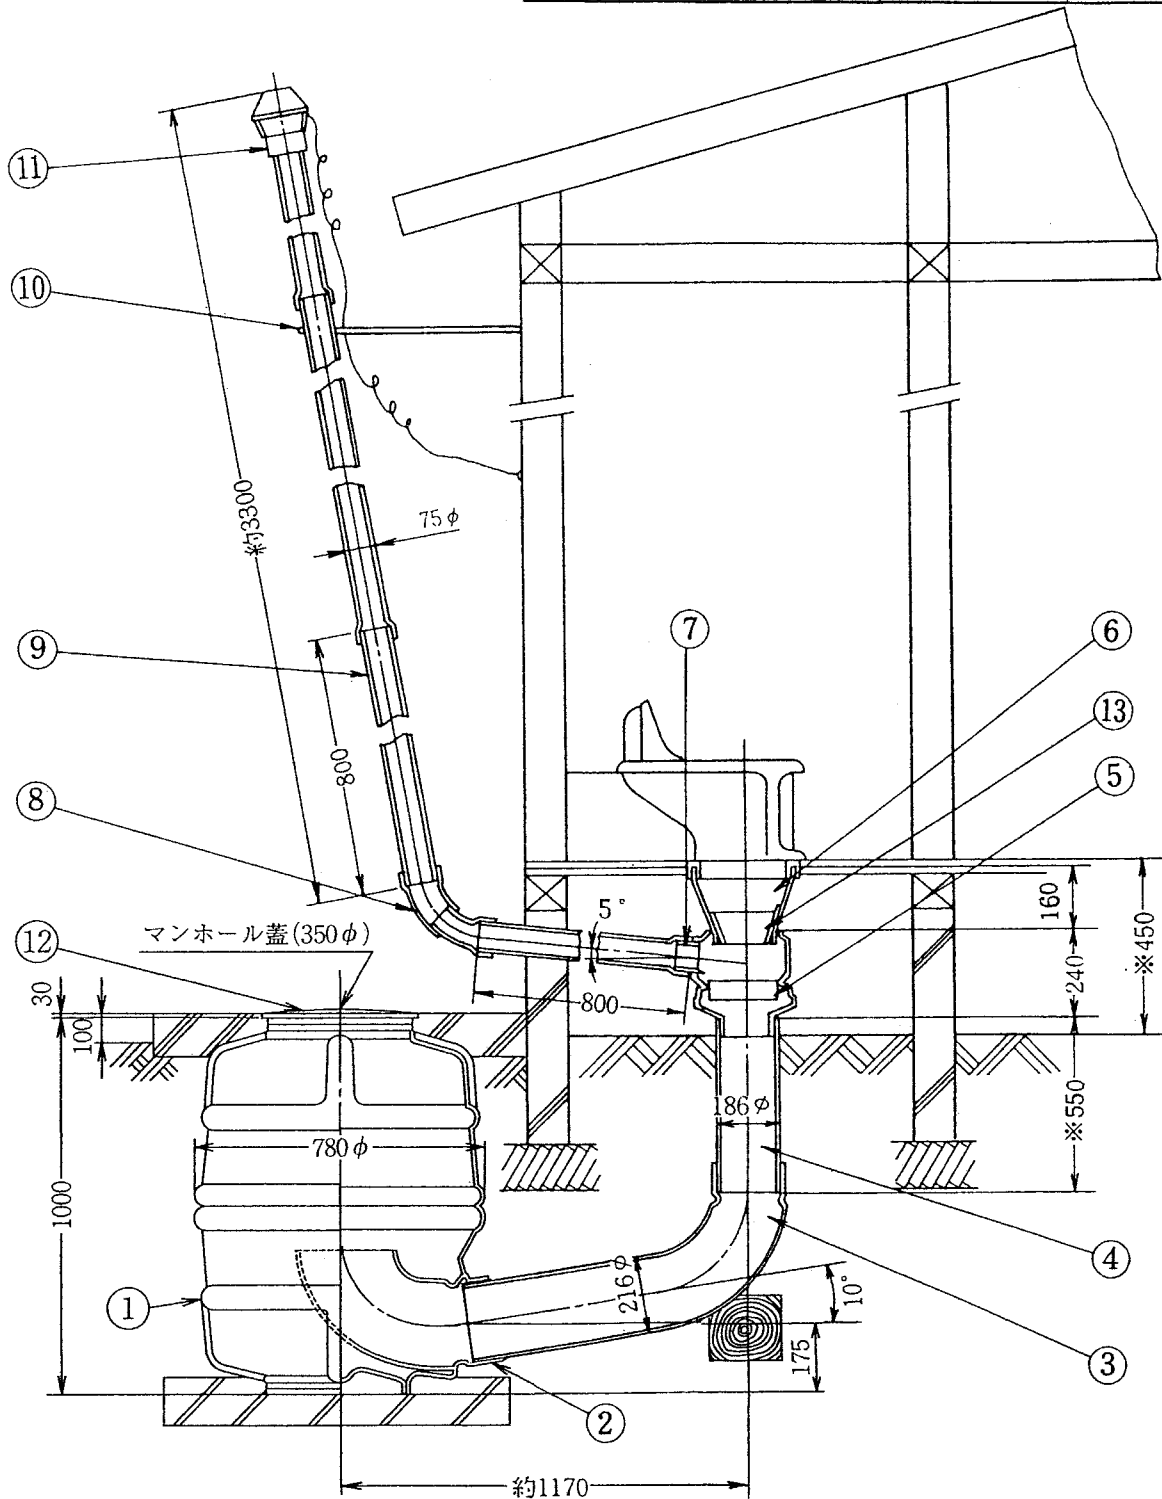

セキスイファントイレ

標準施工図

機種
SHE-5

尺度
1/20

品番	名称	材質	品番	名称	材質
1	便槽	PVC	8	自在エルボ	PVC
2	吐出口	PVC	9	臭突	PVC
3	曲り	PVC	10	臭突金具	SPHC
4	たて管	PVC	11	エスレットファン	—
5	臭気溜	PVC	12	マンホール蓋	レジンコンクリート (ロック機構付)
6	便器受け(スポンジ付)	PVC	13	便器受けリング	PVC
7	たれ付ソケット	PVC			

(注) 1.*印寸法は標準施工時の寸法です。
2.*たて管梱包現物寸法は650m/mです。現場の状況に合わせて調整して下さい。

備考) 1. 臭突・自在エルボ：ホワイトブラウン色
2. エスレットファン：ダークブラウン色
3. 臭突金具：ユニクロメッキ