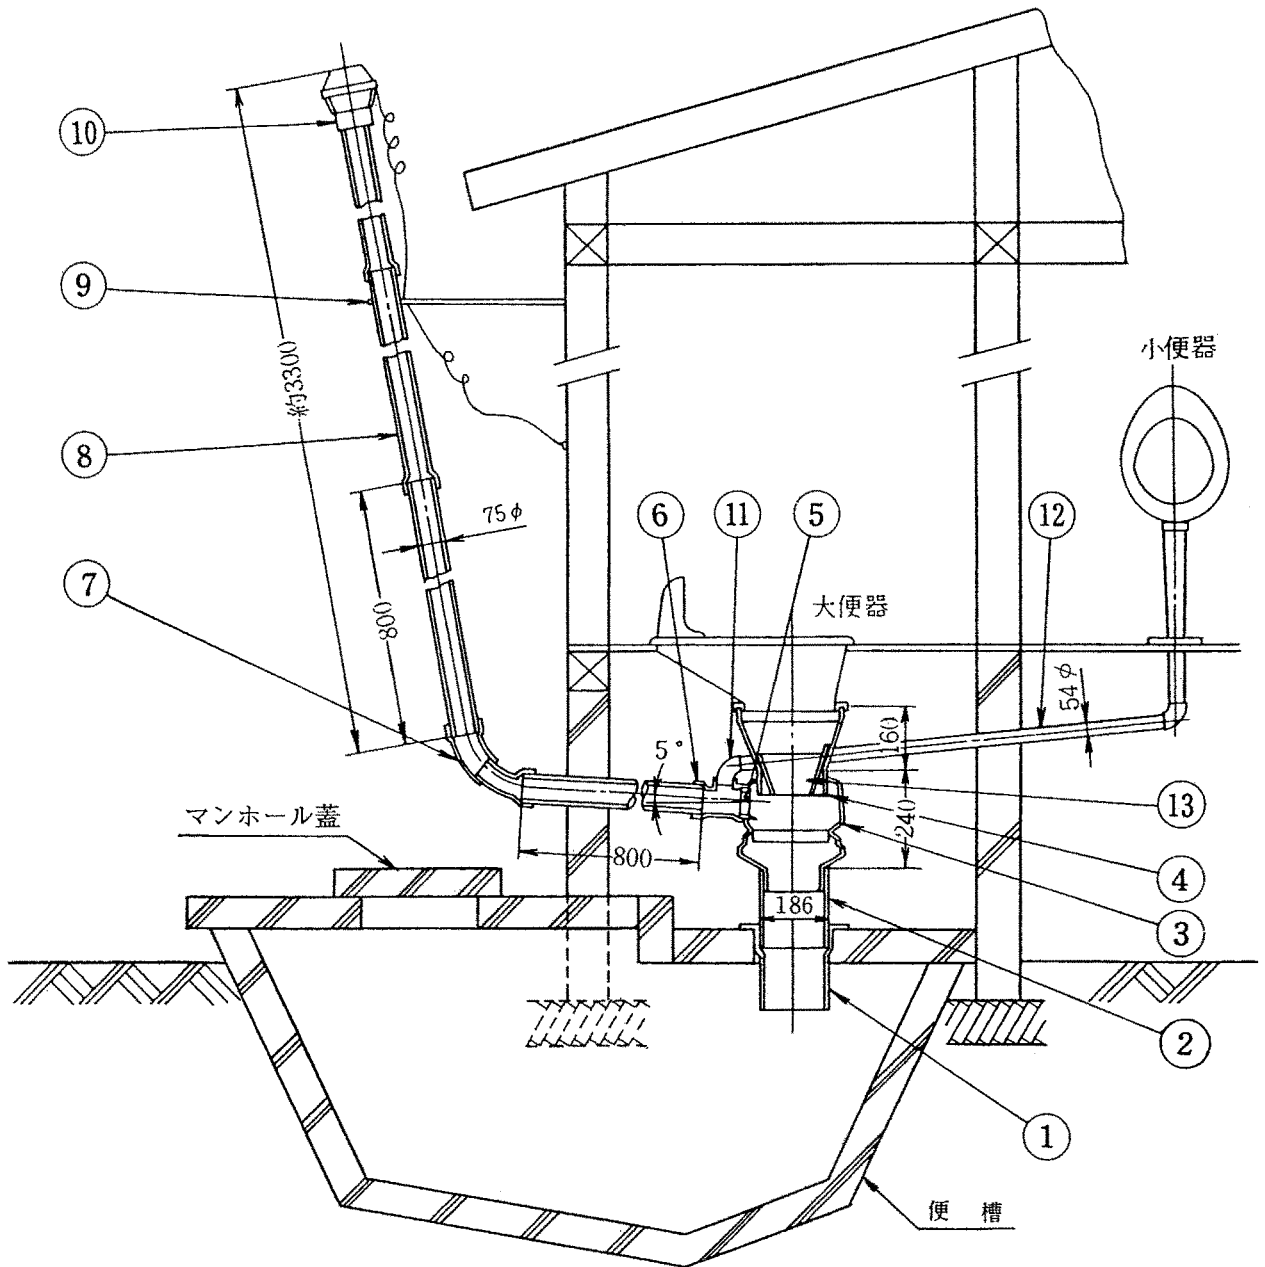

2006年3月廃番

セキスイ ファントイレ

標準施工図

機種

尺度

排臭セットA

1/20

品番	名称	材質	品番	名称	材質
1	ツバ付たて管	PVC	8	臭突	PVC
2	たて管	PVC	9	臭突金具	SPHC
3	臭気溜	PVC	10	エスレットファン	—
4	便器受け(スポンジ付)	PVC	11	小便管エルボ	PVC
5	たれ付ソケット	PVC	12	小便管	PVC
6	小便管チーズ	PVC	13	便器受けリング	PVC
7	自在エルボ	PVC			