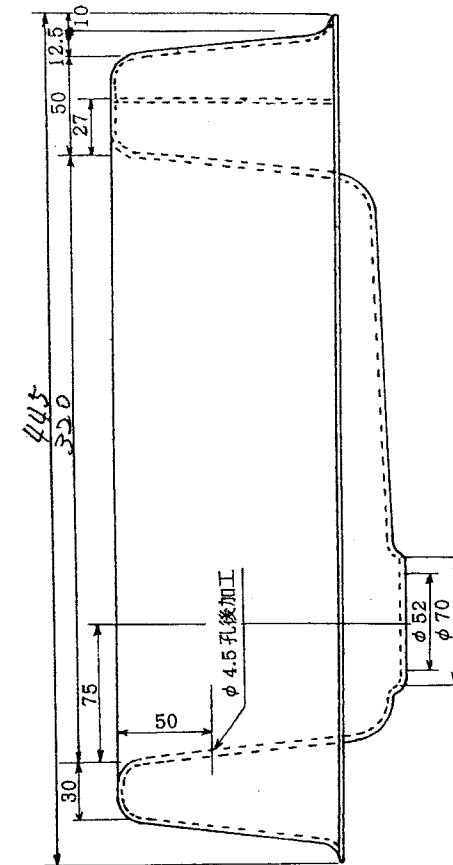

# セキスイ ガーデンパン

構造図

500型

①

②

②	排水栓	1	ABS	目皿は SUS 430
①	ガーデンパン	1	FRP	
品番	品名	個数	材質	備考