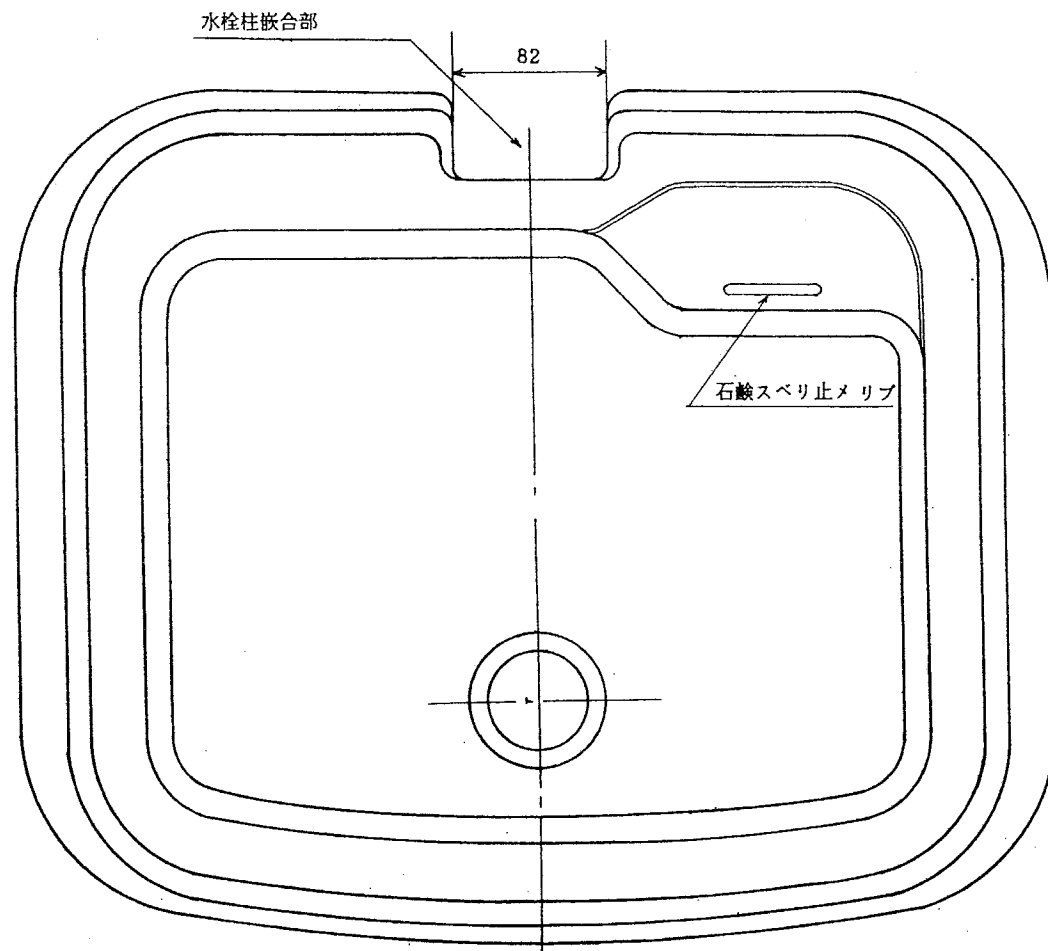

# セキスイ ガーデンパン

構造図

500型

①

②

②	排水栓	1	ABS	目皿は SUS 430
①	ガーデンパン	1	FRP	
品番	品名	個数	材質	備考