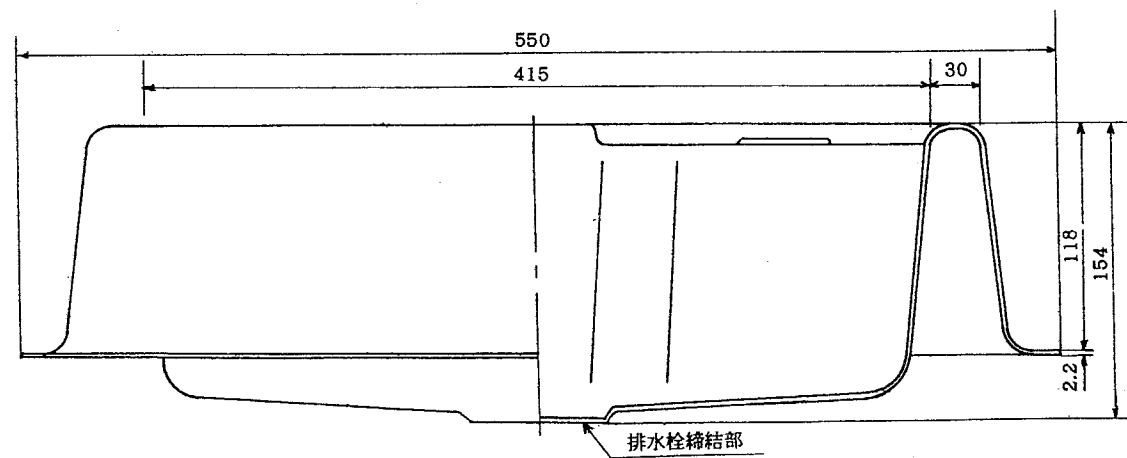

# セキスイ ガーデンパン

構造図

500型

①

②

②	排水栓	1	ABS	目皿は SUS 430
①	ガーデンパン	1	FRP	
品番	品名	個数	材質	備考