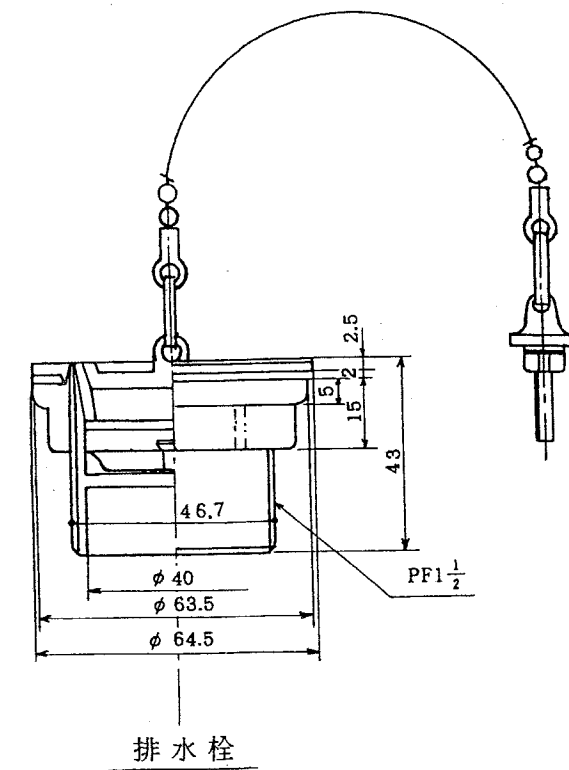

# セキスイ ガーデンパン

構造図

500型

①

②

②	排水栓	1	ABS	目皿は SUS 430
①	ガーデンパン	1	FRP	
品番	品名	個数	材質	備考