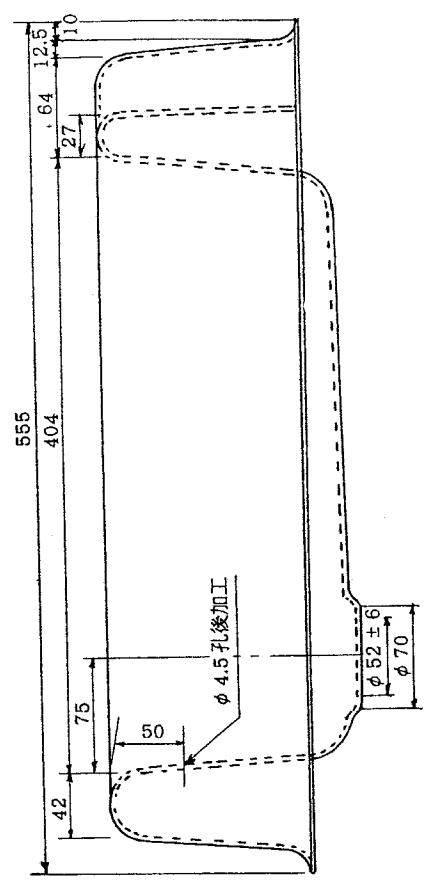

セキスイ ガーデンパン

構造図 650型

②	排水栓	1	ABS	皿は SUS
①	ガーデンパン	1	FRP	
品番	品名	個数	材質	備考