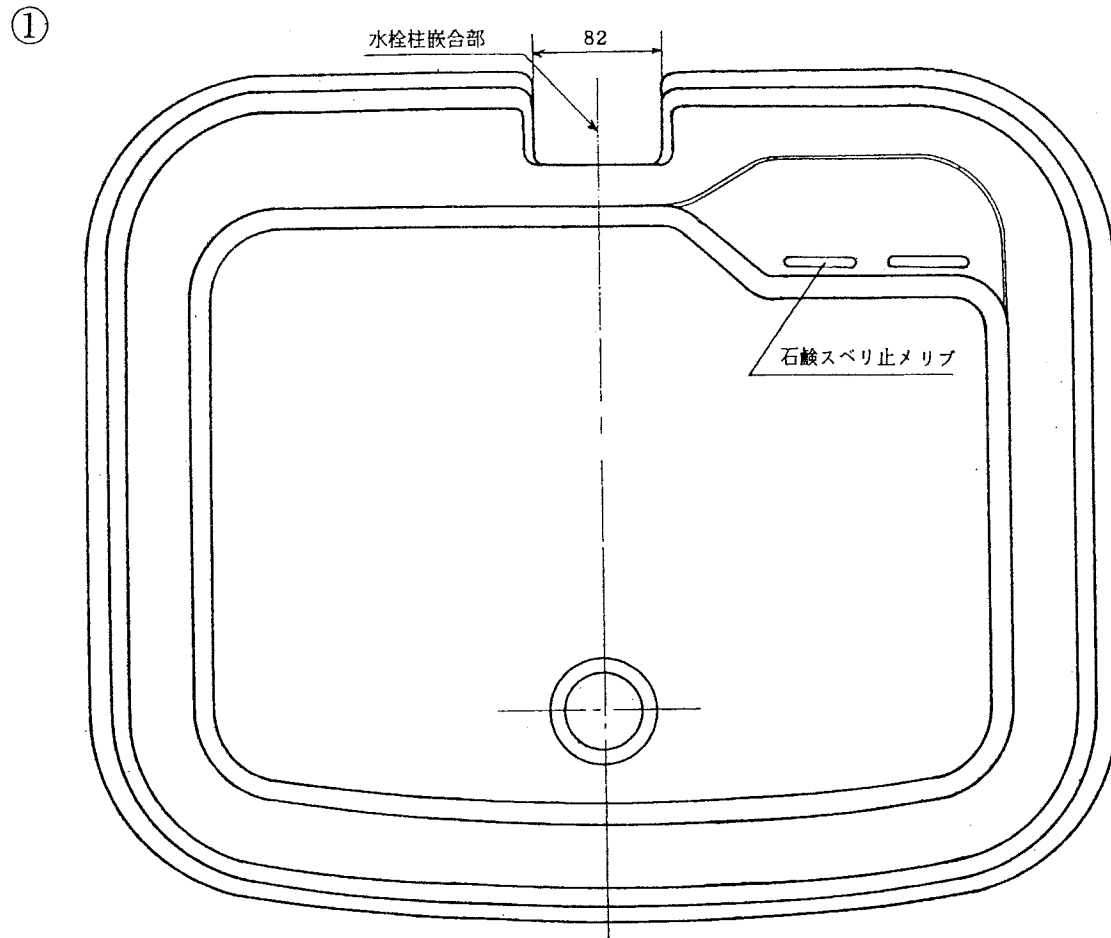

セキスイ ガーデンパン

構造図 650型

②	排水栓	1	ABS	皿は SUS
①	ガーデンパン	1	FRP	
品番	品名	個数	材質	備考