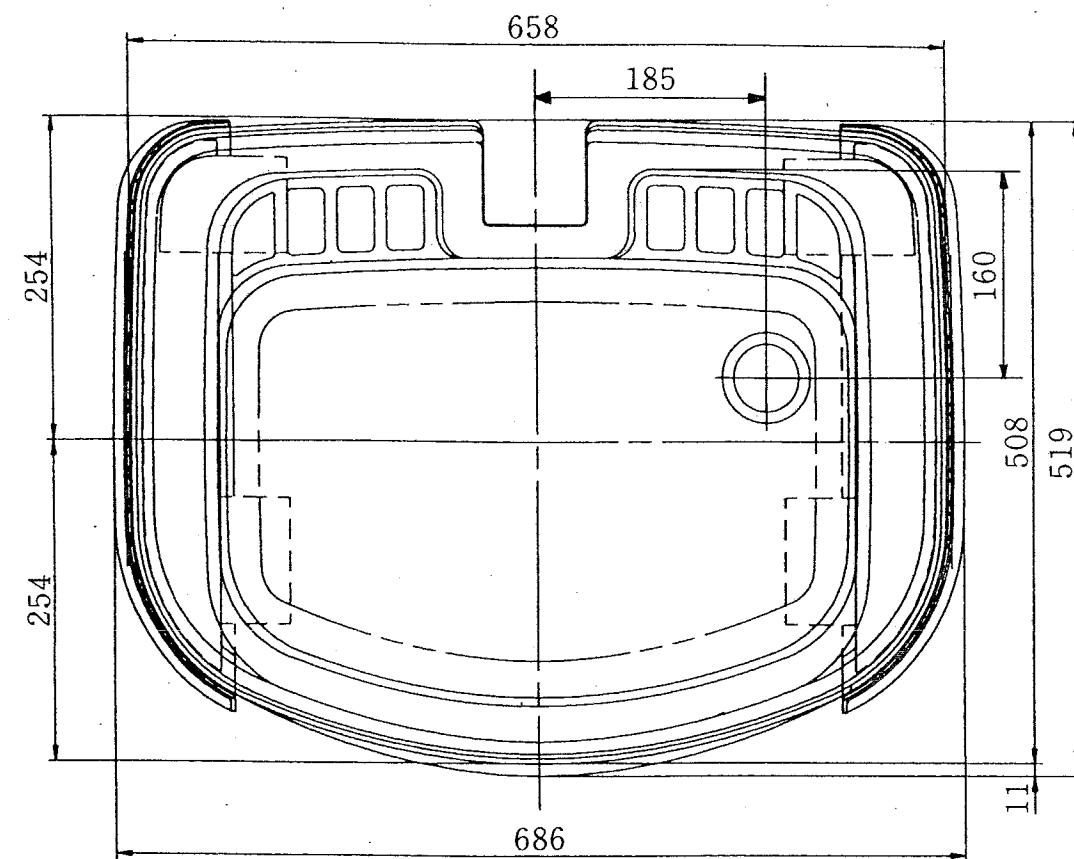

セキスイ ガーデンパン

構造図 650DX型
(架台付タイプ)

品名	ガーデンパン650DX
品番	GP650DX
材質	FRP (ガラス繊維強化プラスチック) ※架台固定用のナット埋込済 (M6、4個) (排水部品付)
寸法	最大長658(幅)×519(奥行)×200(高)
重量	約4.3kg
色	グレー (マーブル調)
品名	ガーデンパン650DX用架台
品番	GP650KD
材質	FRP (ガラス繊維強化プラスチック) ※架台固定用のボルト・座金同梱済 (M6、各4本)
寸法	最大長145(幅)×466(奥行)×708(高)
重量	約3.8kg×2本
色	グレー