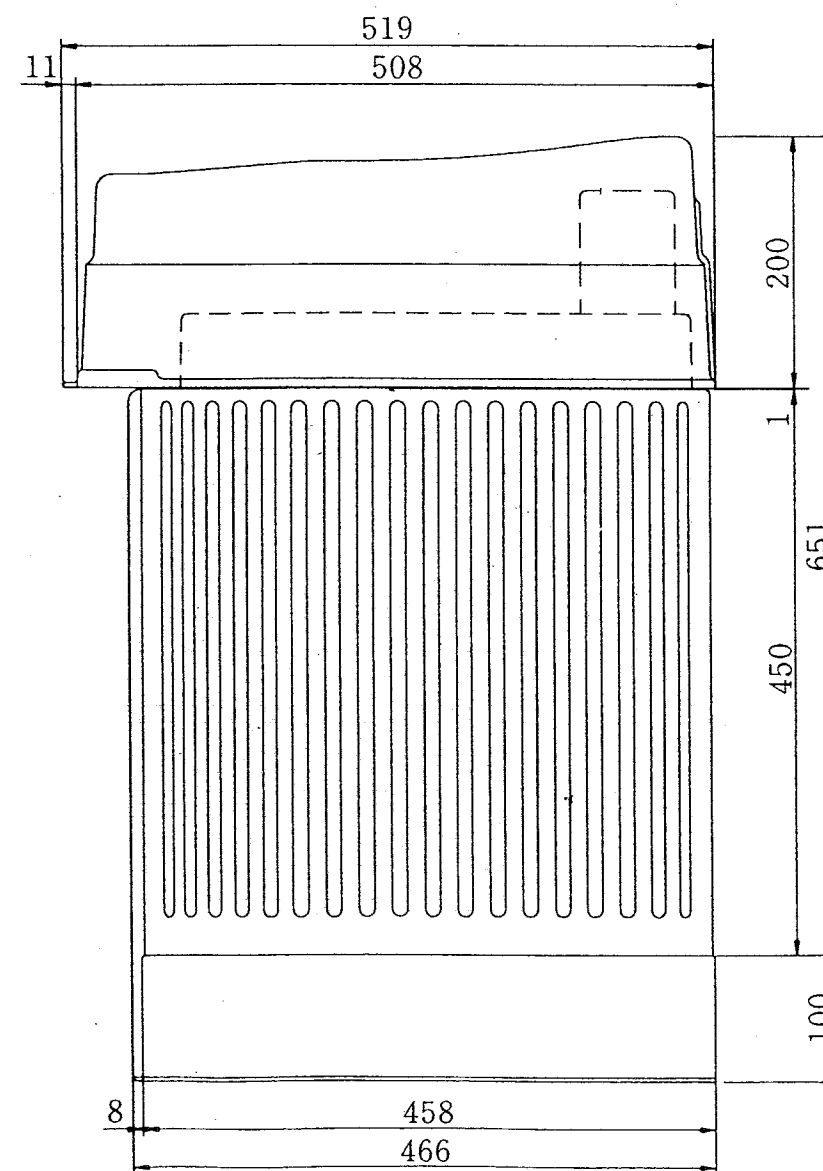

セキスイ ガーデンパン

構造図 650DX型
(架台付タイプ)

品名	ガーデンパン650DX
品番	GP650DX
材質	FRP (ガラス繊維強化プラスチック) ※架台固定用のナット埋込済 (M6、4個) (排水部品付)
寸法	最大長658(幅)×519(奥行)×200(高)
重量	約4.3kg
色	グレー (マーブル調)
品名	ガーデンパン650DX用架台
品番	GP650KD
材質	FRP (ガラス繊維強化プラスチック) ※架台固定用のボルト・座金同梱済 (M6、各4本)
寸法	最大長145(幅)×466(奥行)×708(高)
重量	約3.8kg×2本
色	グレー