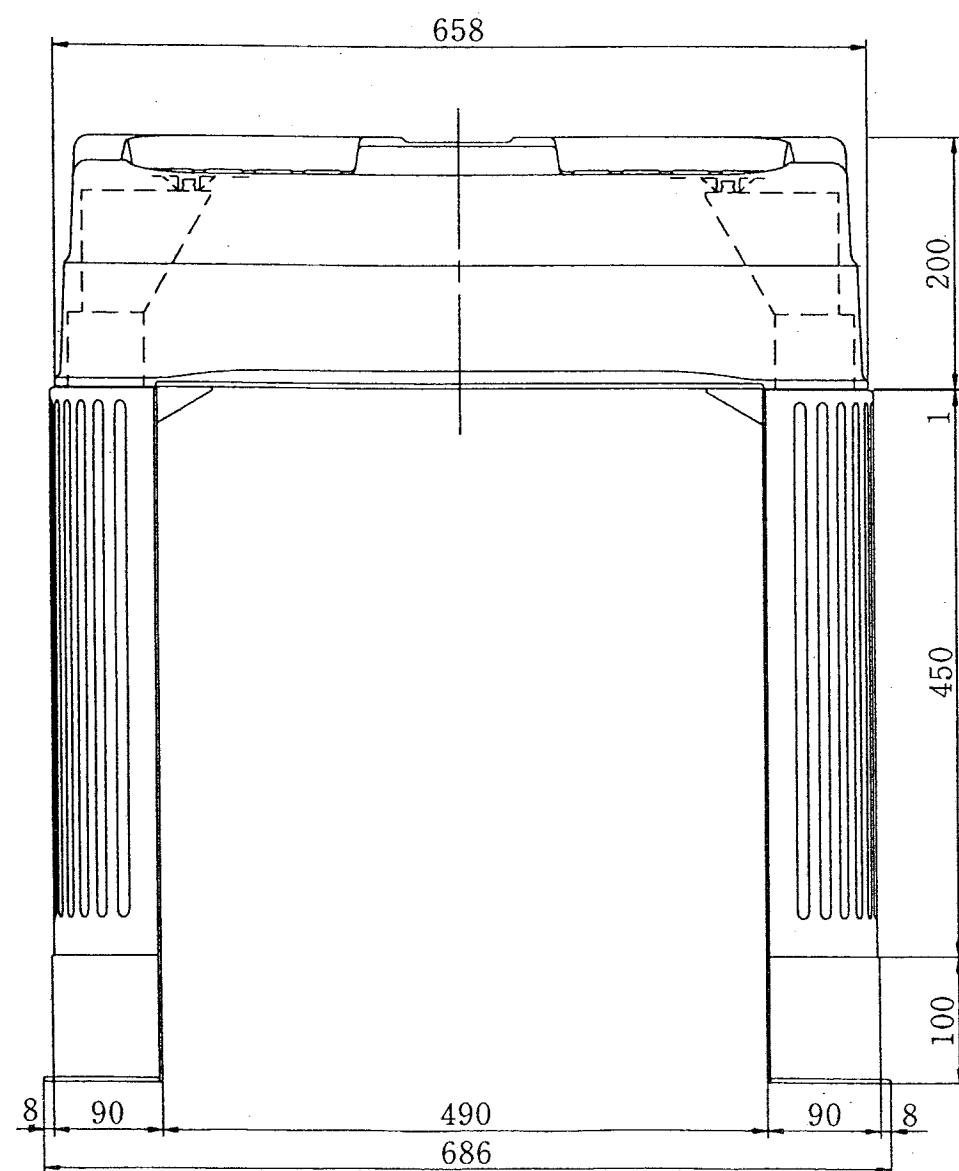

セキスイ ガーデンパン

構造図 650DX型
(架台付タイプ)

品名	ガーデンパン650DX
品番	GP650DX
材質	FRP (ガラス繊維強化プラスチック) ※架台固定用のナット埋込済 (M6、4個) (排水部品付)
寸法	最大長658(幅)×519(奥行)×200(高)
重量	約4.3kg
色	グレー (マーブル調)
品名	ガーデンパン650DX用架台
品番	GP650KD
材質	FRP (ガラス繊維強化プラスチック) ※架台固定用のボルト・座金同梱済 (M6、各4本)
寸法	最大長145(幅)×466(奥行)×708(高)
重量	約3.8kg×2本
色	グレー