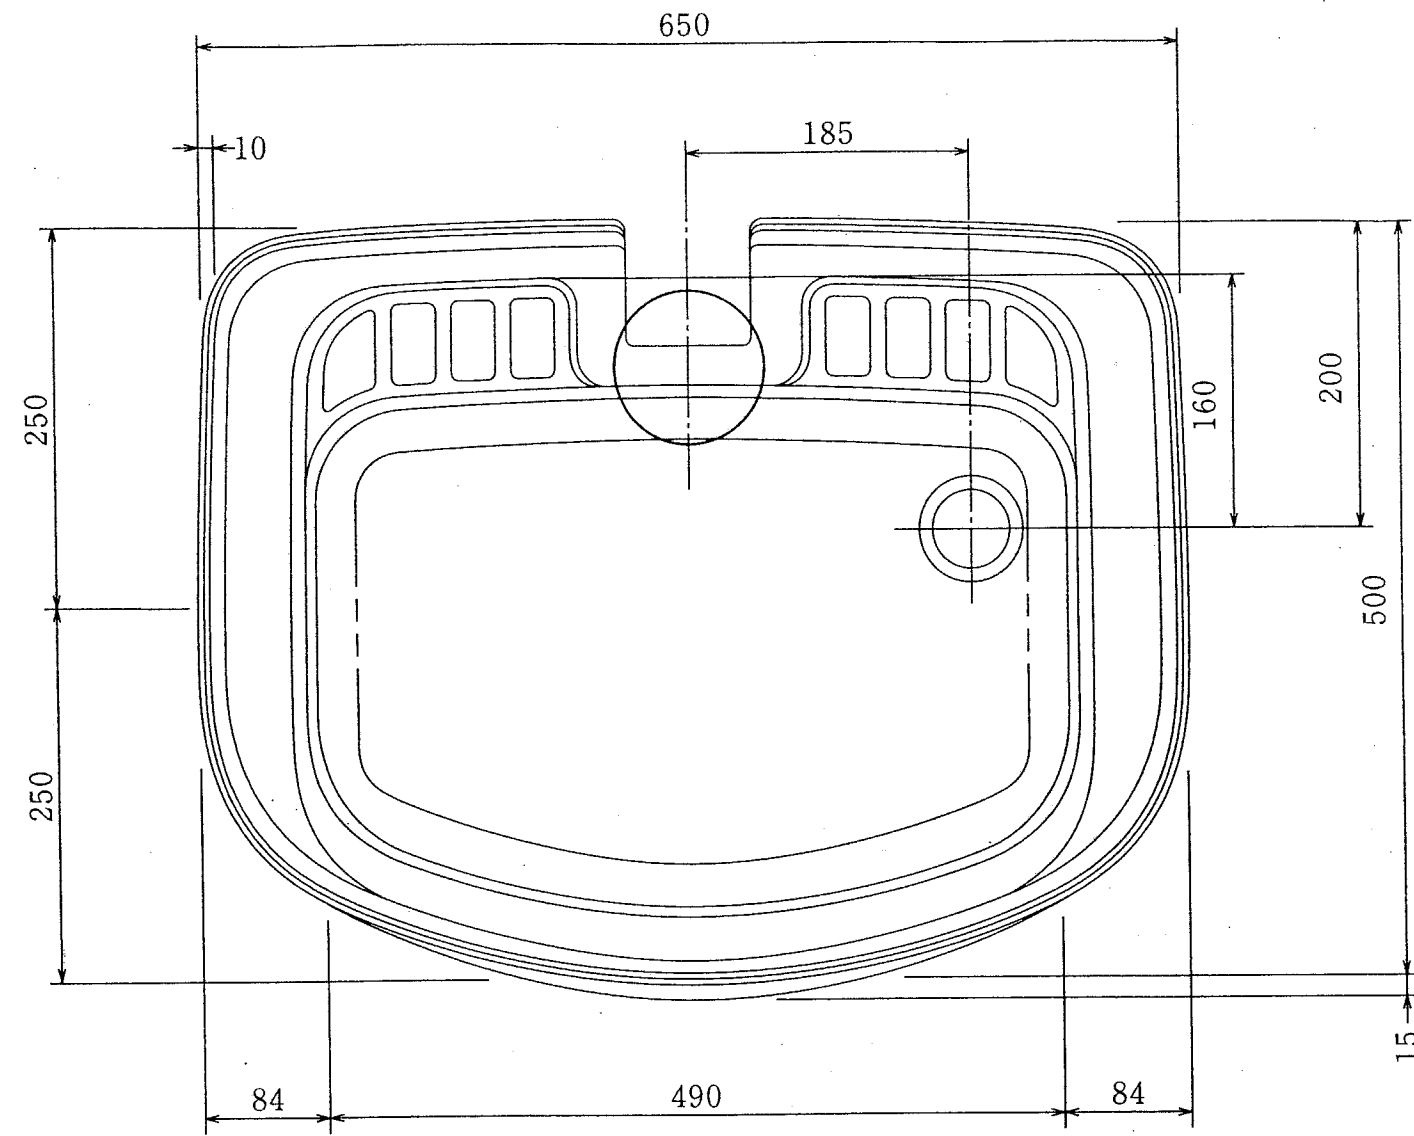

セキスイ ガーデンパン

構造図

650DX型

品名	ガーデンパン650DX
品番	GP650DX
材質	FRP (ガラス繊維強化プラスチック) ※ 架台固定用のナット埋込済 (M6、4個) (排水部品付)
寸法	最大長658(幅)×519(奥行)×200(高)
重量	約4.3kg
色	グレー (マーブル調)