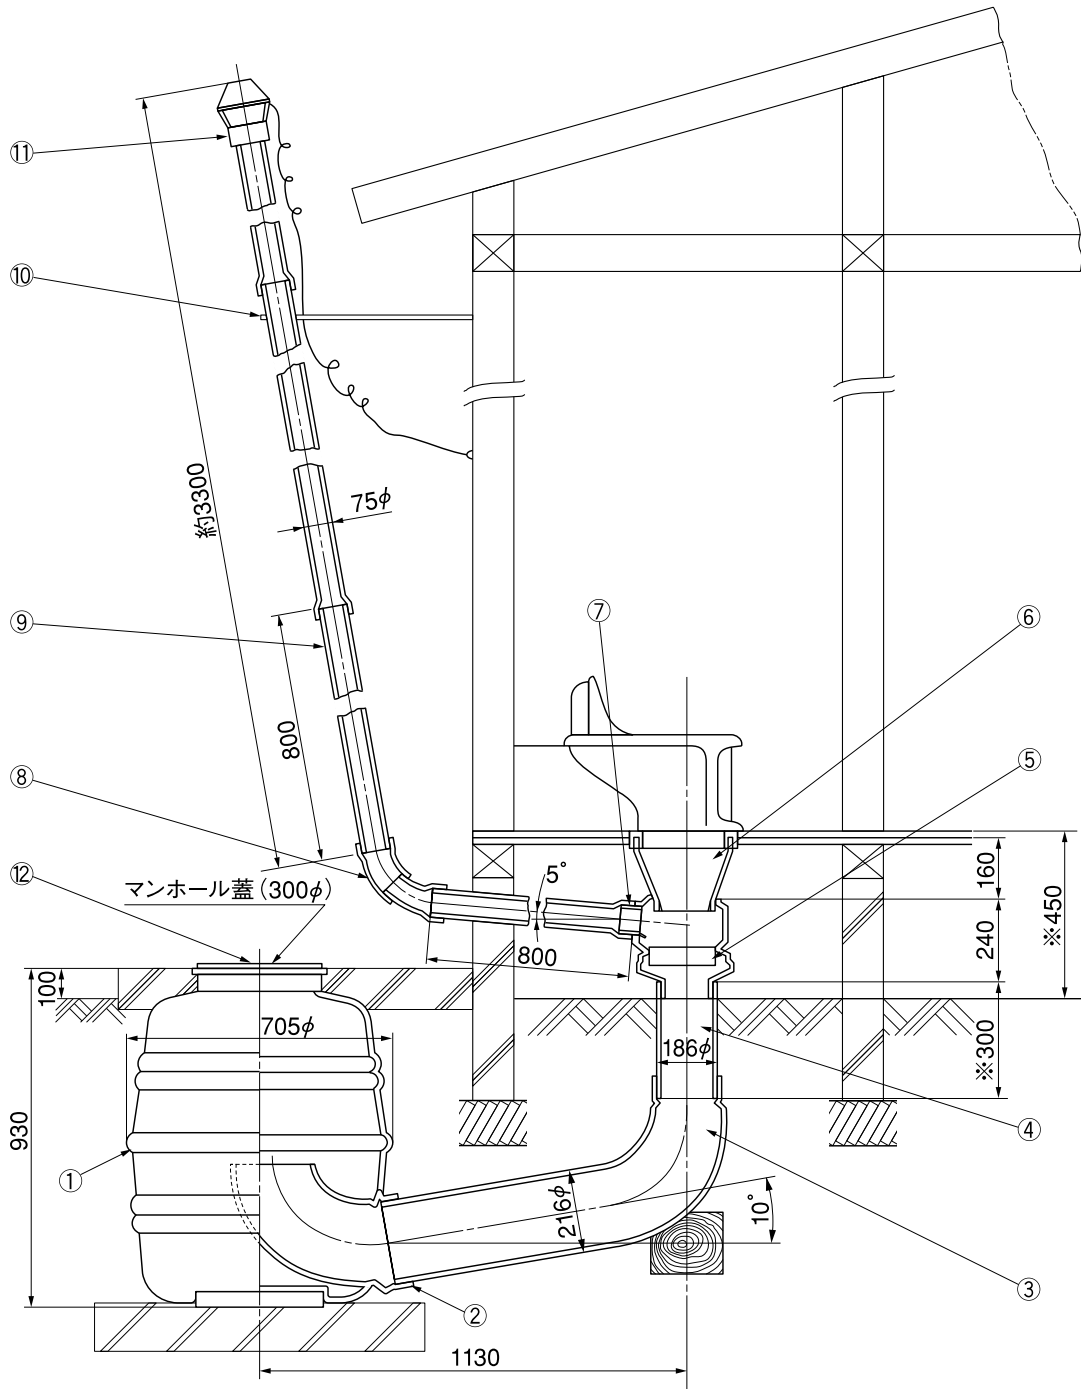

セキスイファントイレ

標準施工図

機種

尺度

SHE-4N

1/20

品番	名称	材質	品番	名称	材質
1	便槽	PVC	7	タレ付ソケット	PVC
2	吐出口	PVC	8	自在エルボ	PVC
3	曲り	PVC	9	臭突	PVC
4	たて管	PVC	10	臭突金具	SPHC
5	臭気溜	PVC	11	エスレットファン	—
6	便器受け(スポンジ付)	PVC	12	マンホール蓋	レジンコンクリート (ロック機構付)

備考) 1. 臭突・自在エルボ：ホワイトブラウン色
 2. エスレットファン：ダークブラウン色
 3. 臭突金具：ユニクロメッキ

(注) 1. ※印寸法は標準施工時の寸法です。
 2. ※たて管梱包現物寸法は650mm/mです。現場の状況に合わせて調整して下さい。
 3. マンホール蓋の寸法は呼び径です。