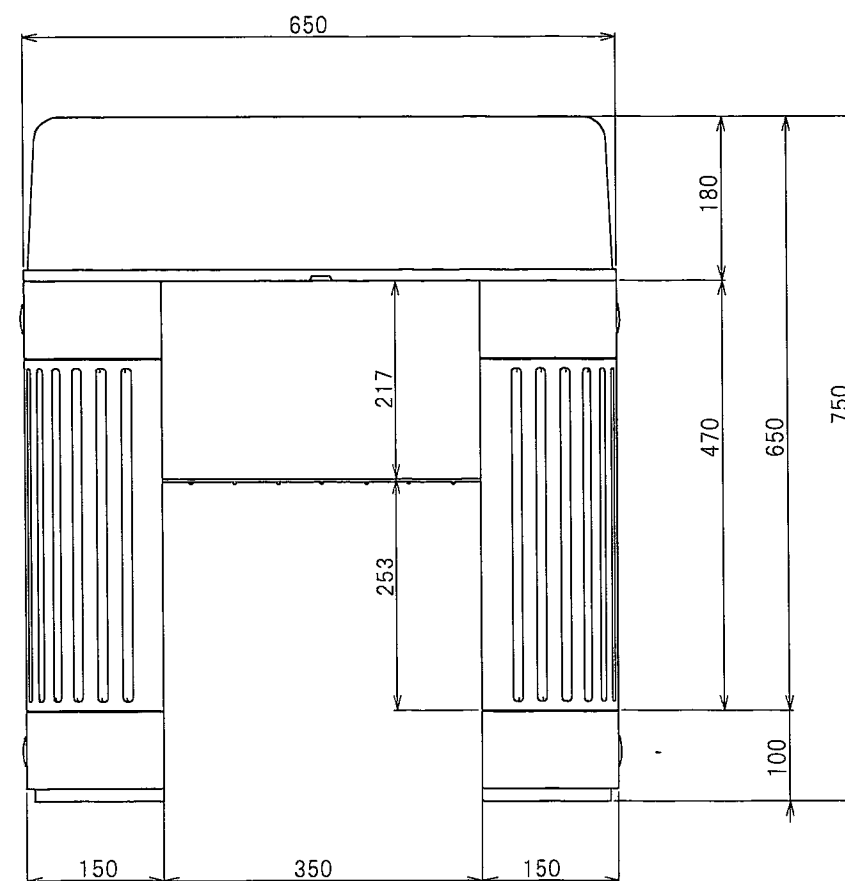

図番：43-190-050
品名：排水栓セット

図番：43-190-151
品名：棚

注記)

・本図の製品は、以下の製品により構成されています。

図番：43-190-025-1
品名：ガーデンパン650 → 1個
備考：アウトサートを挿入する

図番：43-190-045
品名：ガーデンパン架台 → 2個

図番：43-190-050
品名：排水栓セット
備考：ガーデンパン650 とセット

図番：43-190-151
品名：棚 → 1個

図番：43-190-161
品名：キャップ → 8個

M6用アウトサート → 4個

M6×15 ボルト → 4個

ワッシャ(M6用) → 4個

| | | | |
|--------------|--------------|------|--------|
| 1 | 2017/8/23 | 品名変更 | 島村 |
| No. | 改訂年月日 | 改訂理由 | 承認 |
| 注記 | GP 650 DX | | |
| 材質 | — | | |
| 色 | — | | |
| 特徴 | — | | |
| 品名 | ガーデンパン650NDX | | |
| 図番 | 43-190-015 | | |
| 客図 | — | | |
| 製図 | 2009/3/27 | | |
| 承認 | 確認 | 製図 | コード |
| 島村 | 原田 | 原田 | 022690 |
| 積水ホームテクノ株式会社 | | | |