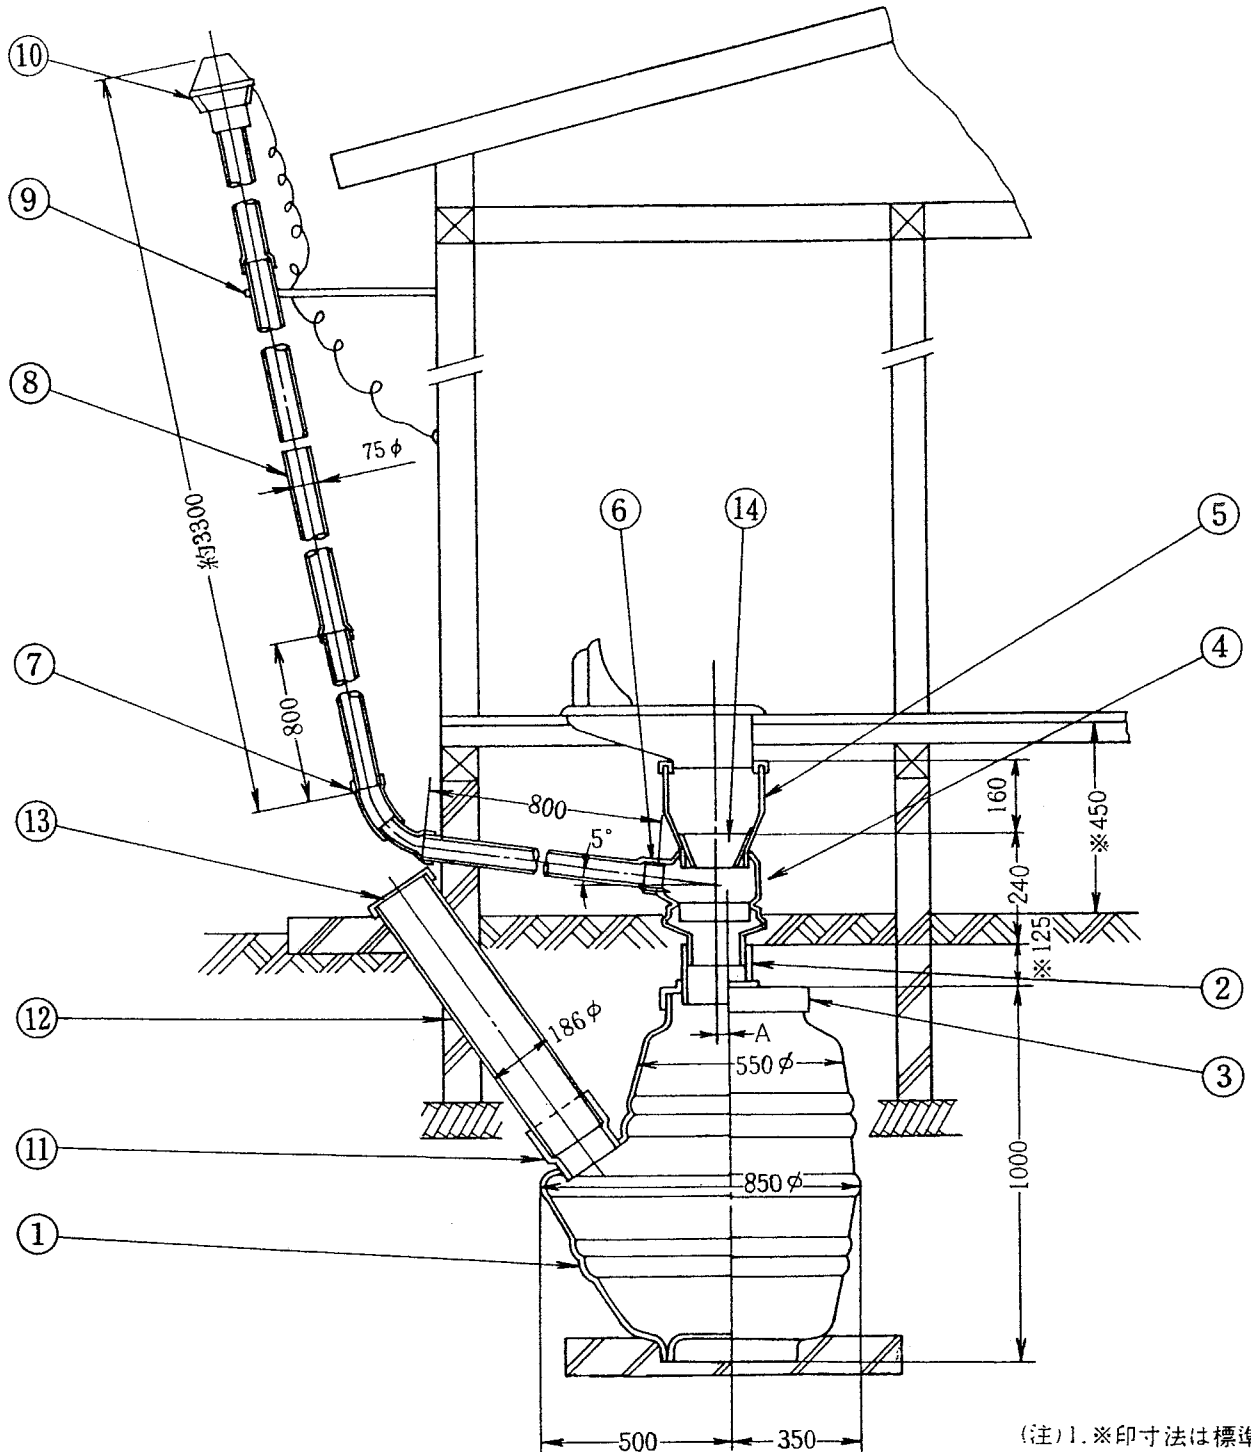

2003年4月廃番

セキスイ ファントイレ

標準施工図

機種

尺度

H-4

1/20

(注) 1. ※印寸法は標準施

工時の寸法です。

2. ※たて管梱包現物寸法は 250%です。現場の状況に合わせて調整して下さい。

3. A 部寸法は便槽中心より半径60%の範囲で調整できます。

品番	名称	材質	品番	名称	材質
1	便槽	PVC	8	臭突	PVC
2	たて管	PVC	9	臭突金具	SPHC
3	自在ソケット	PVC	10	エスレットファン	—
4	臭気溜	PVC	11	汲取口	PVC
5	便器受け(スポンジ付)	PVC	12	汲取管	PVC
6	たれ付ソケット	PVC	13	マンホール蓋	レジンコンクリート
7	自在エルボ	PVC	14	便器受けリング	PVC