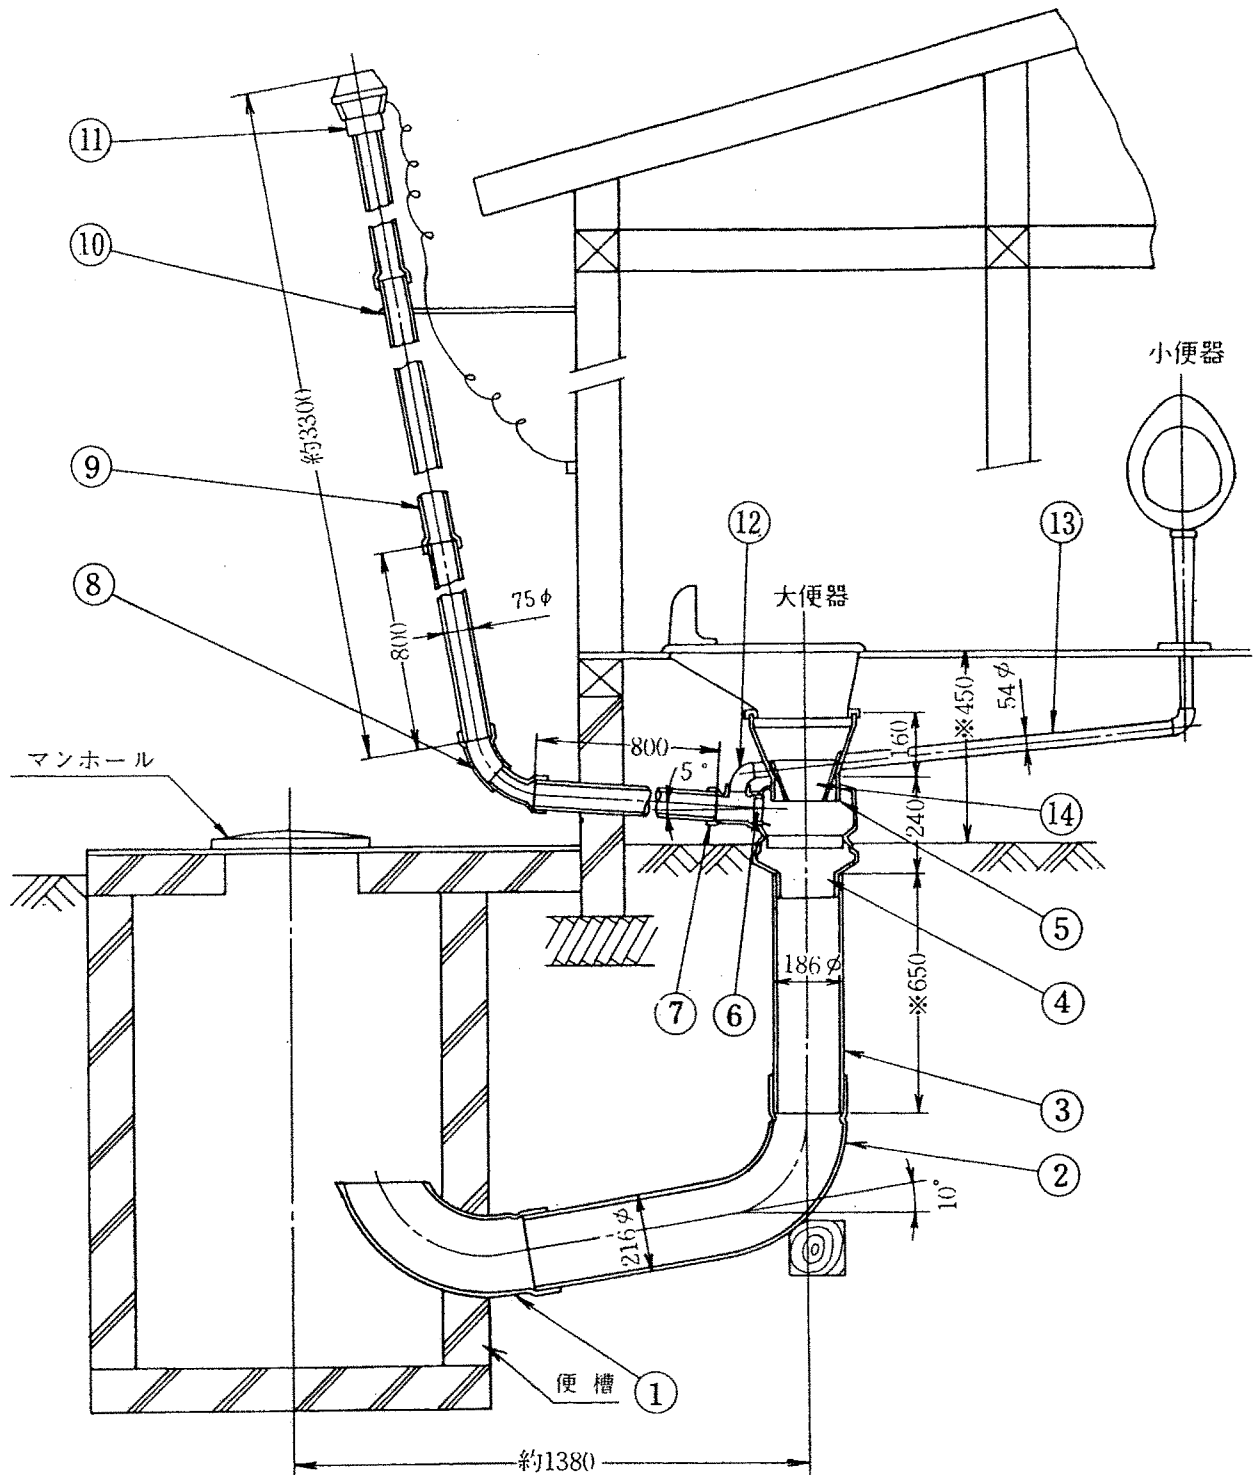

2006年3月廃番

セキスイ ファントイレ

標準施工図

機種

尺度

C

1/20

品番	名称	材質	品番	名称	材質
1	吐出口	PVC	8	自在エルボ	PVC
2	曲り	PVC	9	臭突	PVC
3	たて管	PVC	10	臭突金具	SPHC
4	臭気溜	PVC	11	エスレットファン	-
5	便器受け(スポンジ付)	PVC	12	小便管エルボ	PVC
6	たれ付ソケット	PVC	13	小便管	PVC
7	小便管チーズ	PVC	14	便器受けリング	PVC

- (注) 1. ※印寸法は標準施工時の寸法です。
 2. ※たて管梱包現物寸法は650%です。現場の状況に合わせて調整して下さい。
 3. マンホールは標準部品外です。現地で調達して下さい。

備考) 1. 臭突・自在エルボ：ホワイトブラウン色
 2. エスレットファン：ダークブラウン色
 3. 臭突金具：ユニクロメッキ