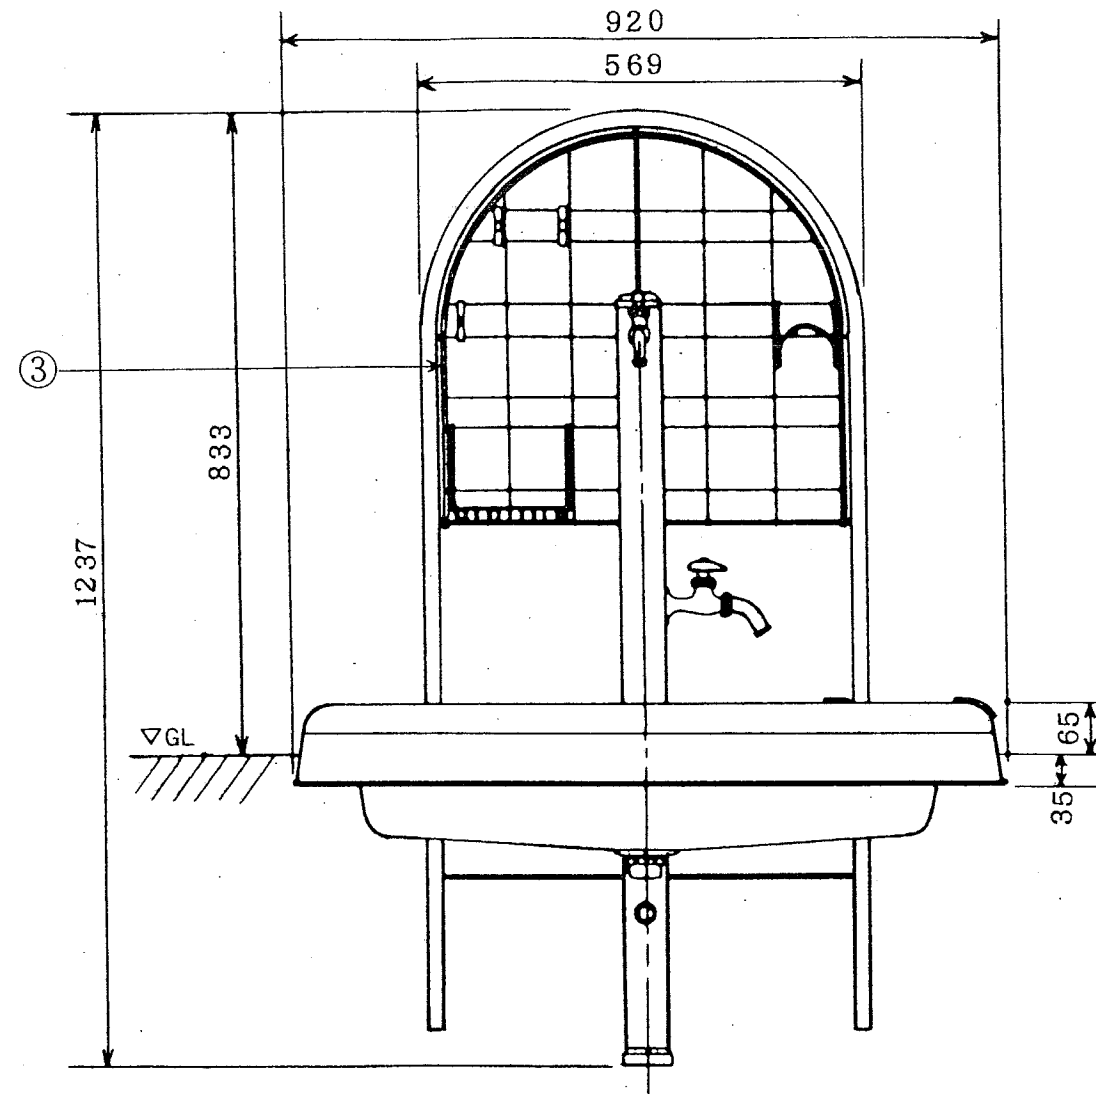

2006年3月廃番

セキスイ ガーデンパン

構造図

900型

1	本 体	寸 法	920×580×191 (mm)
		材 質	BMCプレス成形
		色 柄	サンドベージュマーブル調
2	水 栓 柱	給水口	2
		寸 法	60×60×1000 (mm)
		材 質	PVC
		色 調	ベージュ
3	機能部品 ハンカースクリーン、ホースラック インナーバスケット、右舷受け、フック	材 質	スチール+ナイロンコーティング
		色 調	ホワイト
4	付 属 品	排水栓	ABS樹脂製
		目 皿	ステンレス製