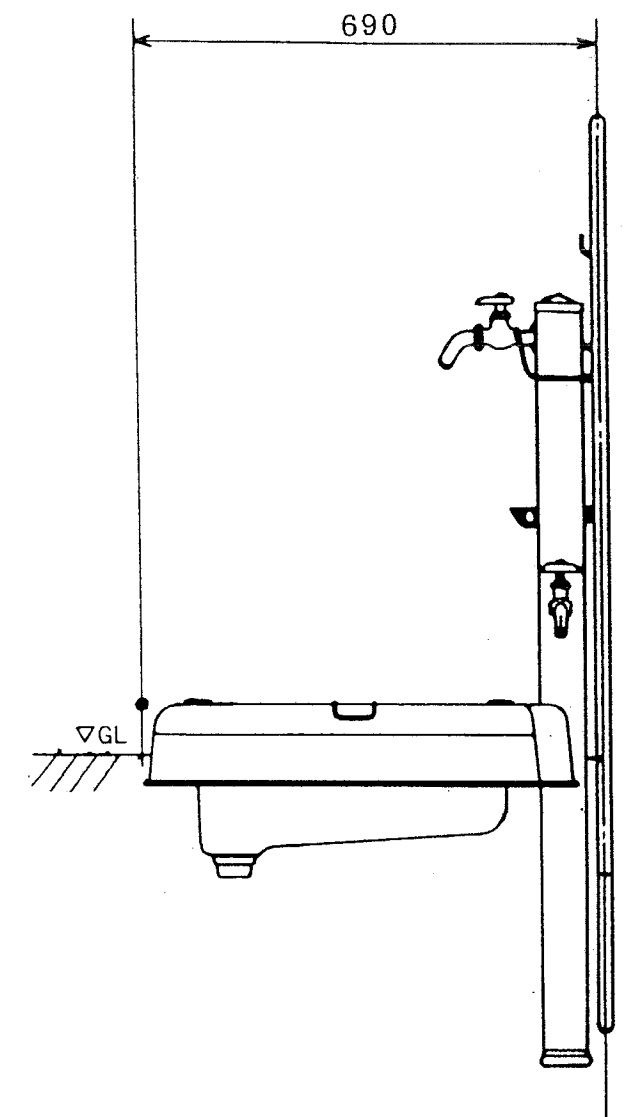

2006年3月廃番

セキスイ ガーデンパン

構造図

900型

1	本 体	寸 法	920×580×191 (mm)
		材 質	BMCプレス成形
		色 柄	サンドベージュマーブル調
2	水 栓 柱	給水口	2
		寸 法	60×60×1000 (mm)
		材 質	PVC
		色 調	ベージュ
3	機能部品 ハンカースクリーン、ホースラック インナーバスケット、右舷受け、フック	材 質	スチール+ナイロンコーティング
		色 調	ホワイト
4	付 属 品	排水栓	ABS樹脂製
		目 皿	ステンレス製