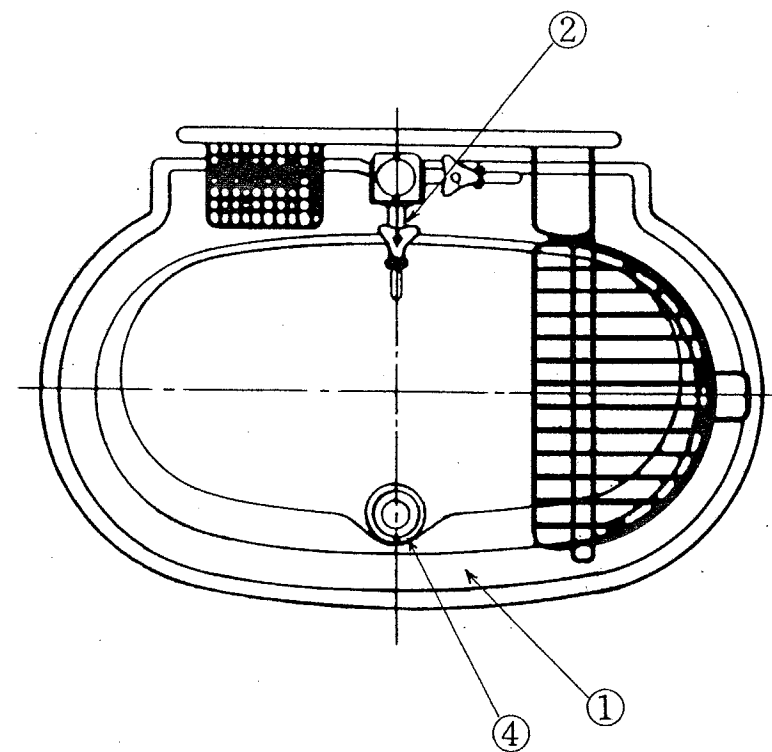

2006年3月廃番

セキスイ ガーデンパン

構造図

900型

1	本 体	寸 法	920×580×191 (mm)
		材 質	BMCプレス成形
		色 柄	サンドベージュマーブル調
2	水 栓 柱	給水口	2
		寸 法	60×60×1000 (mm)
		材 質	PVC
		色 調	ベージュ
3	機能部品 ハンカースクリーン、ホースラック インナーバスケット、右舷受け、フック	材 質	スチール+ナイロンコーティング
		色 調	ホワイト
4	付 属 品	排水栓	ABS樹脂製
		目 皿	ステンレス製