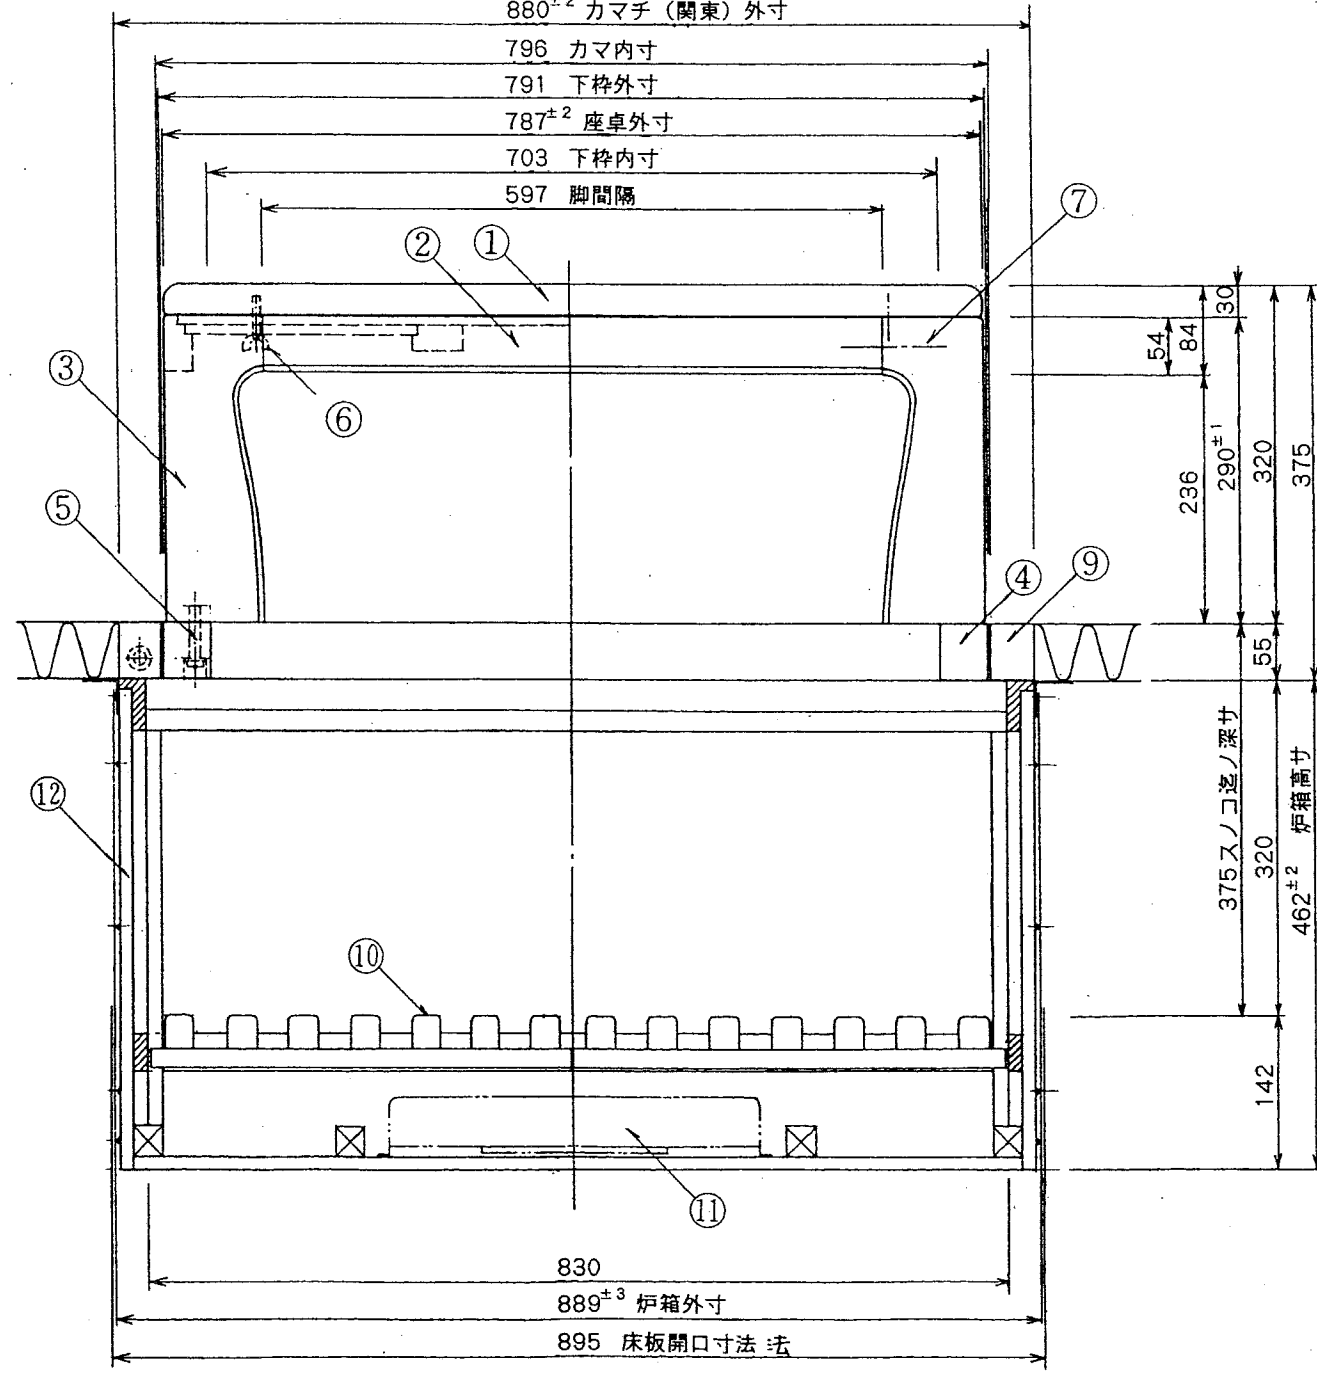

セキスイ堀こたつ
本座卓 現代和風

構造図 (かりん、けやき、なら)
 3×3N型

2002年9月廃番

品番	品名	個数	材質	備考
①	天 坂	1	イエローポプラ	
②	座卓上板	1	イエローポプラ	
③	座卓脚	4	ゴム	
④	座卓下枠	1S	イエローポプラ	
⑤	固定ボルト(A)	8	SWRM10R	平ボルトM10×50L
⑥	固定ボルト(B)	2	SWRCH	螺ボルトM10×35L
⑦	固定ボルト(C)	4	10R	螺ボルトM10×50L
⑧	座卓受金具	4	SS41	
⑨	かま ち	1S	イエローポプラ	
⑩	ス ノ コ	2	ラワン	
⑪	ヒ ー タ ー	1	(クォーツヒータ)	三洋製600W (K-630H)
⑫	炉 箱	1	ニヤトウ	

表面処理クロメート

(955^{±2} カマチ (関西) 外寸)
 880^{±2} カマチ (関東) 外寸

(955^{±2} カマチ (関西) 外寸)
 880^{±2} カマチ (関東) 外寸