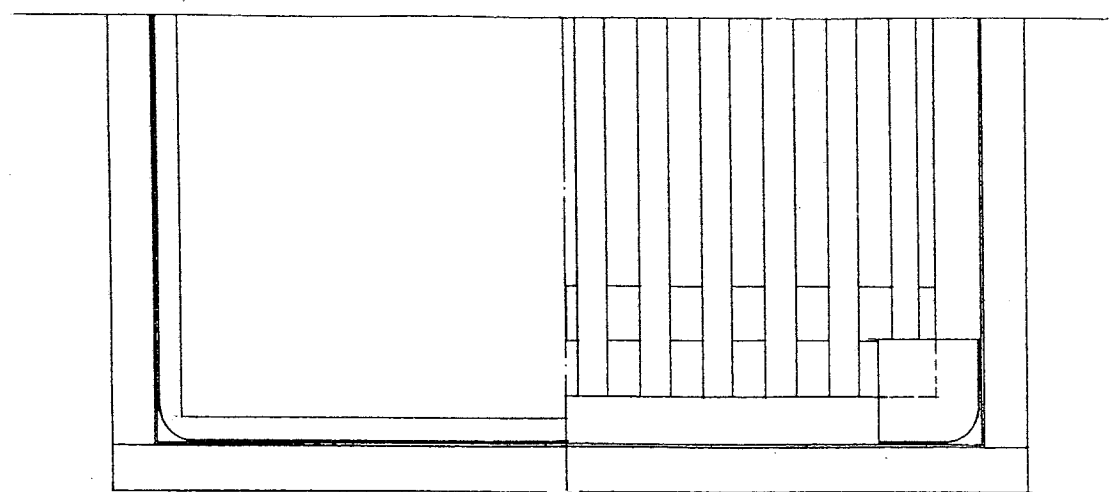

セキスイ堀こたつ
本座卓 現代和風

構造図 (かりん、けやき、なら)
 3×3N型

2002年9月廃番

品番	品名	個数	材質	備考
①	天 坂	1	イエローポプラ	
②	座卓上板	1	イエローポプラ	
③	座卓脚	4	ゴム	
④	座卓下枠	1S	イエローポプラ	
⑤	固定ボルト(A)	8	SWRM10R	平ボルトM10×50L
⑥	固定ボルト(B)	2	SWRCH	螺ボルトM10×35L
⑦	固定ボルト(C)	4	10R	螺ボルトM10×50L
⑧	座卓受金具	4	SS41	
⑨	かま ち	1S	イエローポプラ	
⑩	ス ノ コ	2	ラワン	
⑪	ヒ ー タ ー	1	(クォーツヒータ)	三洋製600W (K-630H)
⑫	炉 箱	1	ニヤトウ	

表面処理クロメート

(955^{±2} カマチ (関西) 外寸)
 880^{±2} カマチ (関東) 外寸

(955^{±2} カマチ (関西) 外寸)
 880^{±2} カマチ (関東) 外寸