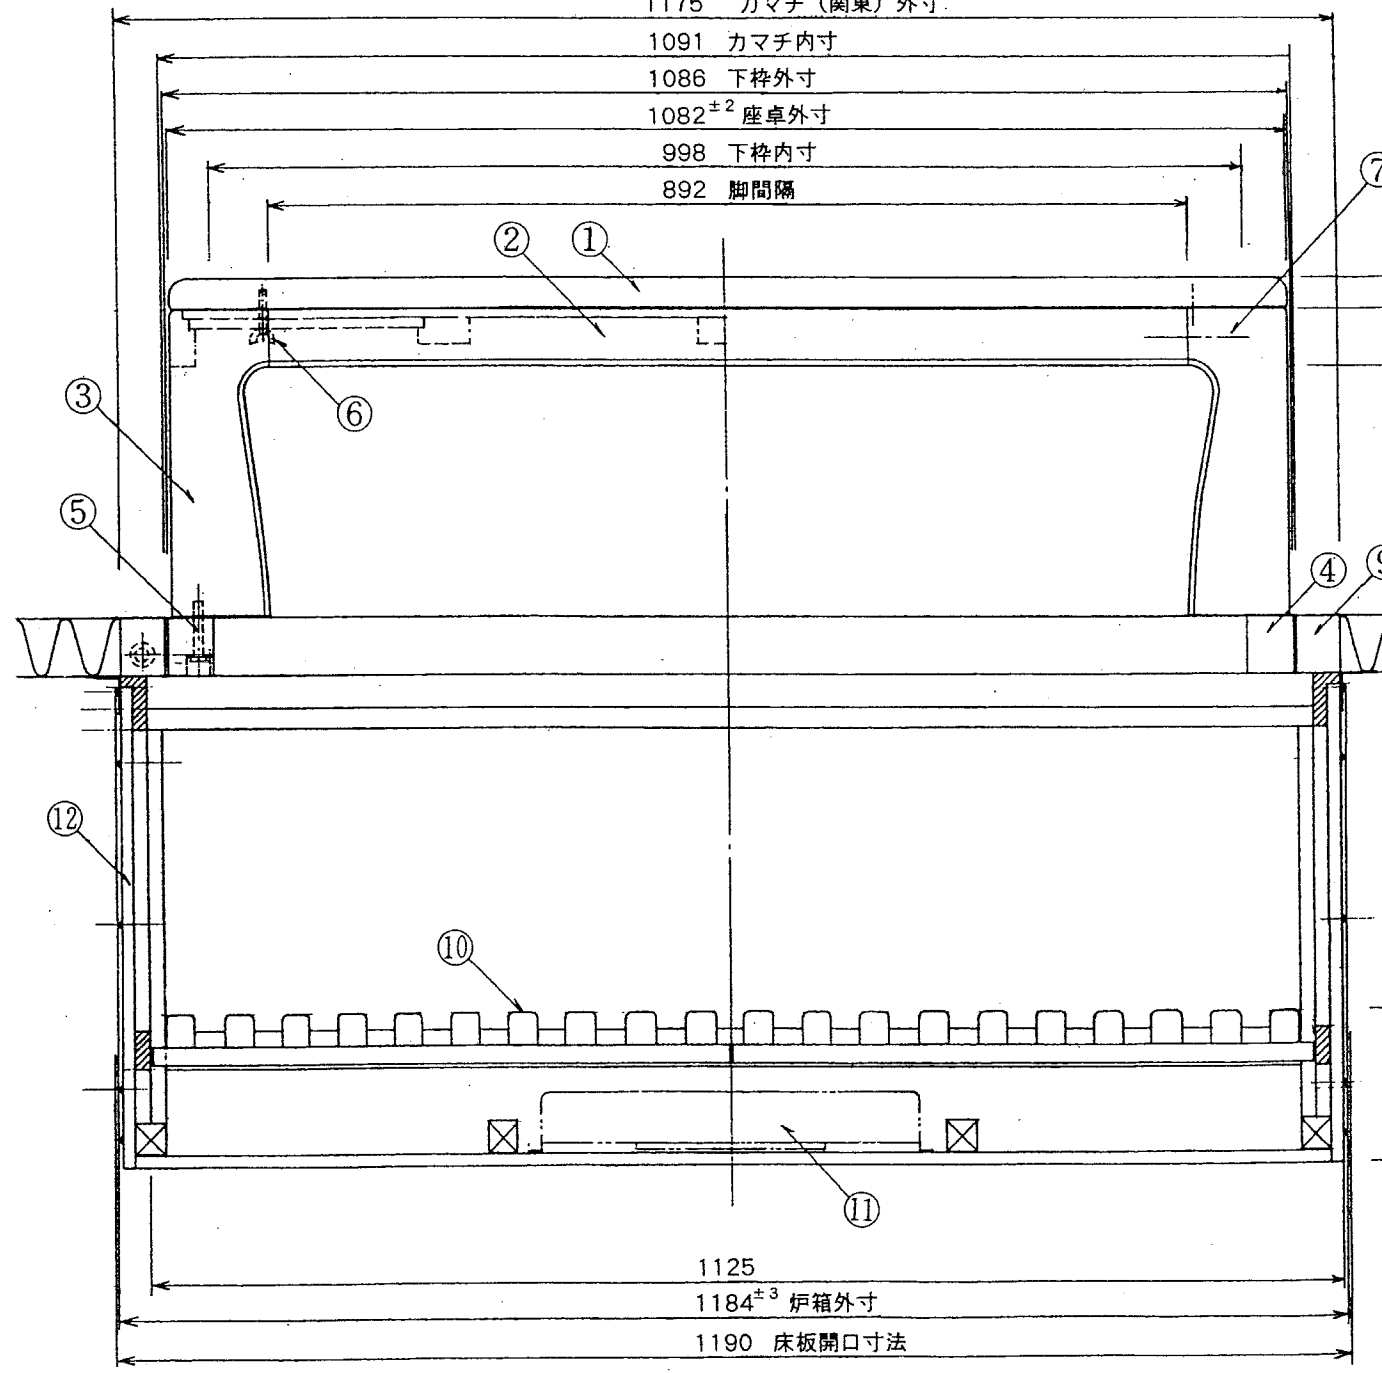

**セキスイ 堀こたつ**  
**本座卓 現代和風**

構造図 (かりん、けやき、なら)  
 4×3N型

2002年9月廃番

品番	品名	個数	材質	備考	
①	天板	1	イエローポプラ		
②	座卓上板	1	イエローポプラ		
③	座卓脚	4	ゴム		
④	座卓下枠	1S	イエローポプラ		
⑤	座卓本体セット	固定ボルト(A)	8	SWRM10R	平ボルトM10×50L
⑥		固定ボルト(B)	2	SWRCH	螺ボルトM10×35L
⑦		固定ボルト(C)	4	10R	螺ボルトM10×50L
⑧	座卓受金具	4	SS41		
⑨	かまち	1S	イエローポプラ		
⑩	スノコ	2	ラワン		
⑪	ヒーター	1	(クォーツヒータ)	三洋製600W(K-630H)	
⑫	炉箱	1	ニヤトウ		

表面処理 クロメート

(1250<sup>±2</sup> カマチ (関西) 外寸)  
 1175<sup>±2</sup> カマチ (関東) 外寸

(955<sup>±2</sup> カマチ (関西) 外寸)  
 880<sup>±2</sup> カマチ (関東) 外寸