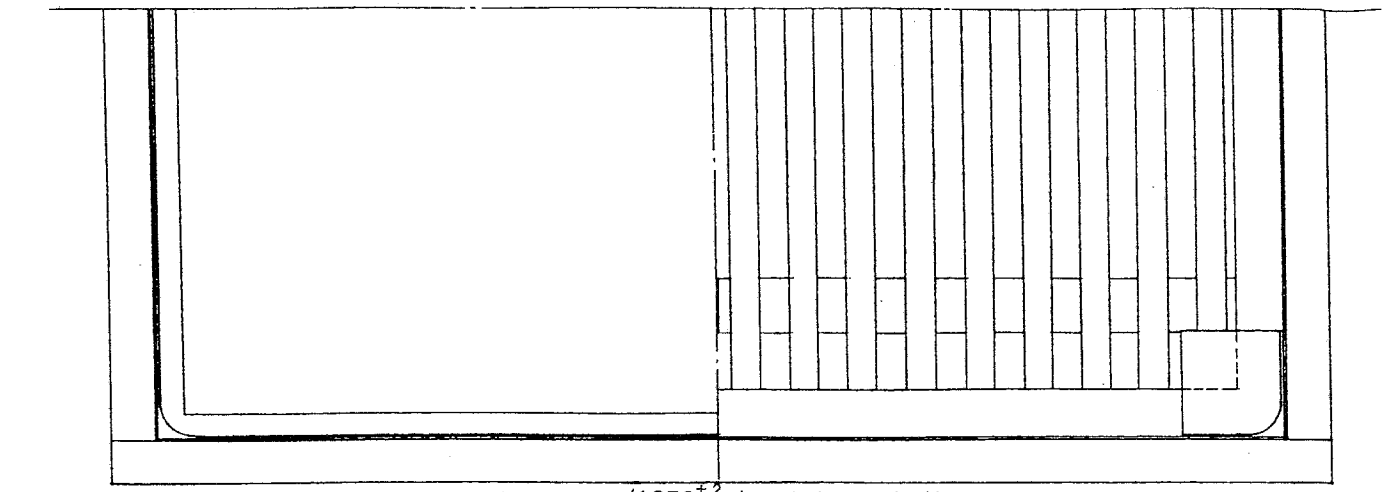

**セキスイ 堀こたつ**  
**本座卓 現代和風**

構造図 (かりん、けやき、なら)  
 4×3N型

2002年9月廃番

品番	品名	個数	材質	備考	
①	天板	1	イエローポプラ		
②	座卓上板	1	イエローポプラ		
③	座卓脚	4	ゴム		
④	座卓下枠	1S	イエローポプラ		
⑤	座卓本体セット	固定ボルト(A)	8	SWRM10R	平ボルトM10×50L
⑥		固定ボルト(B)	2	SWRCH	螺ボルトM10×35L
⑦		固定ボルト(C)	4	10R	螺ボルトM10×50L
⑧	座卓受金具	4	SS41		
⑨	かまち	1S	イエローポプラ		
⑩	スノコ	2	ラワン		
⑪	ヒーター	1	(クォーツヒータ)	三洋製600W(K-630H)	
⑫	炉箱	1	ニヤトウ		

表面処理 クロメート

(1250<sup>±2</sup> カマチ (関西) 外寸)  
 1175<sup>±2</sup> カマチ (関東) 外寸

(955<sup>±2</sup> カマチ (関西) 外寸)  
 880<sup>±2</sup> カマチ (関東) 外寸