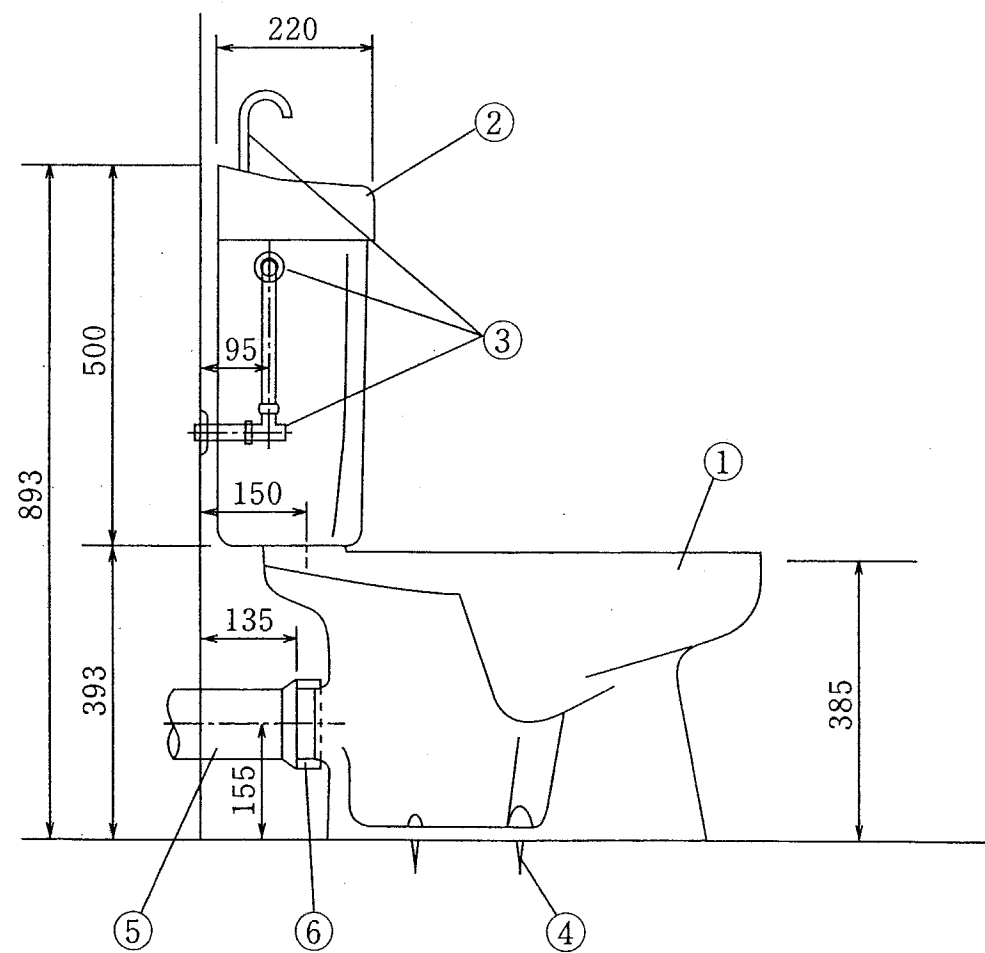

セキスイ 水洗便器

構造図

2・3階用
SBY-T型(手洗付)

2006年3月廃番

No	部 品 名
1	便 器 (SBY-T)
2	防露式タンク
3	タンク用金具
4	取付木ネジ
5	排水直管 φ75
6	パッキン