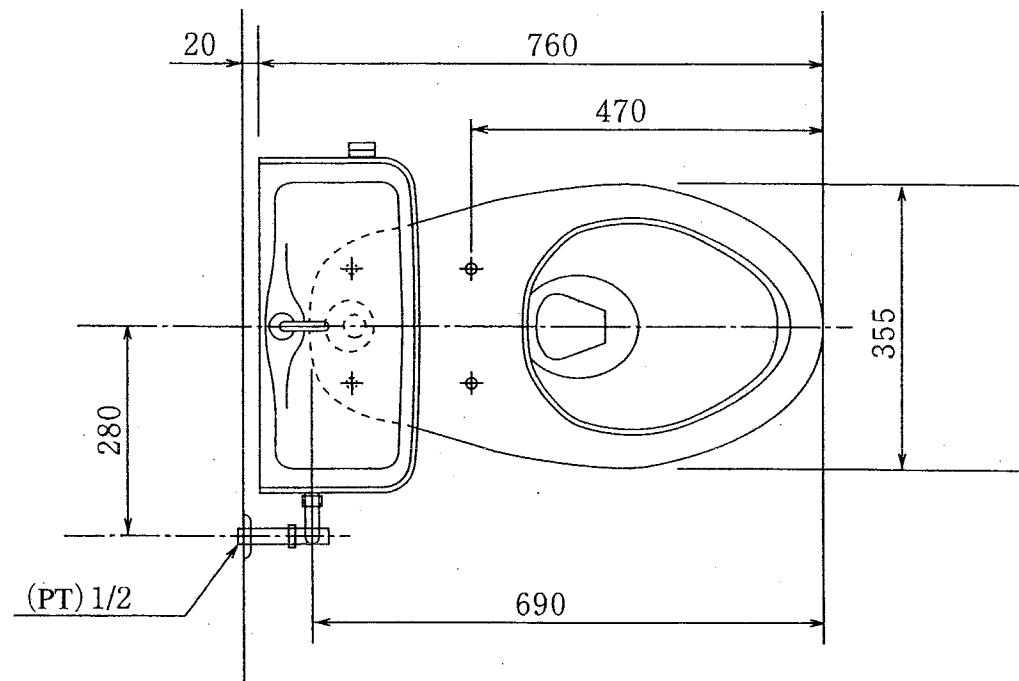

セキスイ 水洗便器

構造図

2・3階用
SBY-T型(手洗付)

2006年3月廃番

No	部 品 名
1	便 器 (SBY-T)
2	防露式タンク
3	タンク用金具
4	取付木ネジ
5	排水直管 φ75
6	パッキン