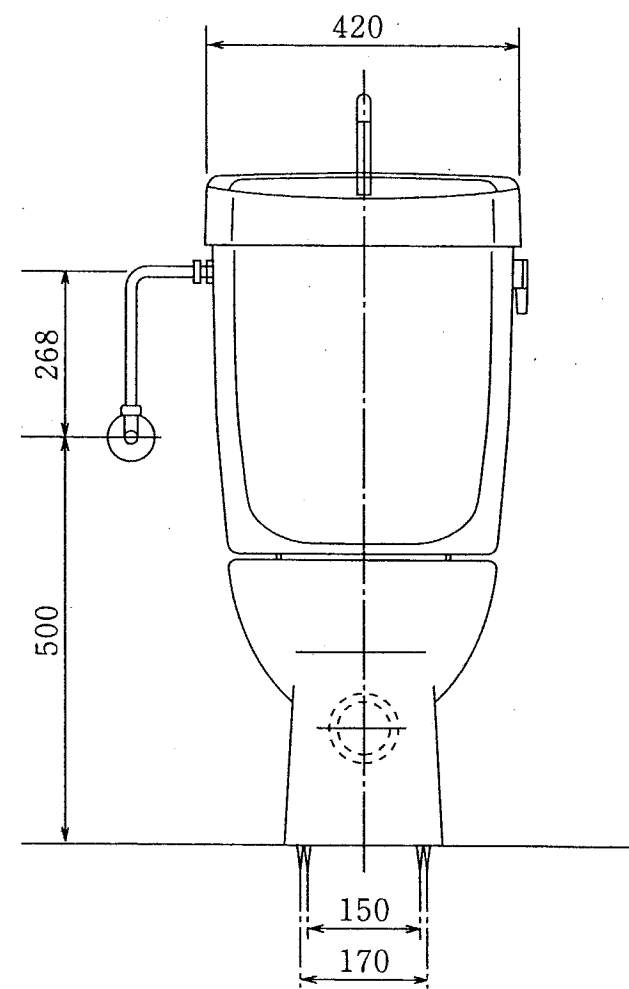

セキスイ 水洗便器

構造図

2・3階用
SBY-T型(手洗付)

2006年3月廃番

No	部 品 名
1	便 器 (SBY-T)
2	防露式タンク
3	タンク用金具
4	取付木ネジ
5	排水直管 φ75
6	パッキン