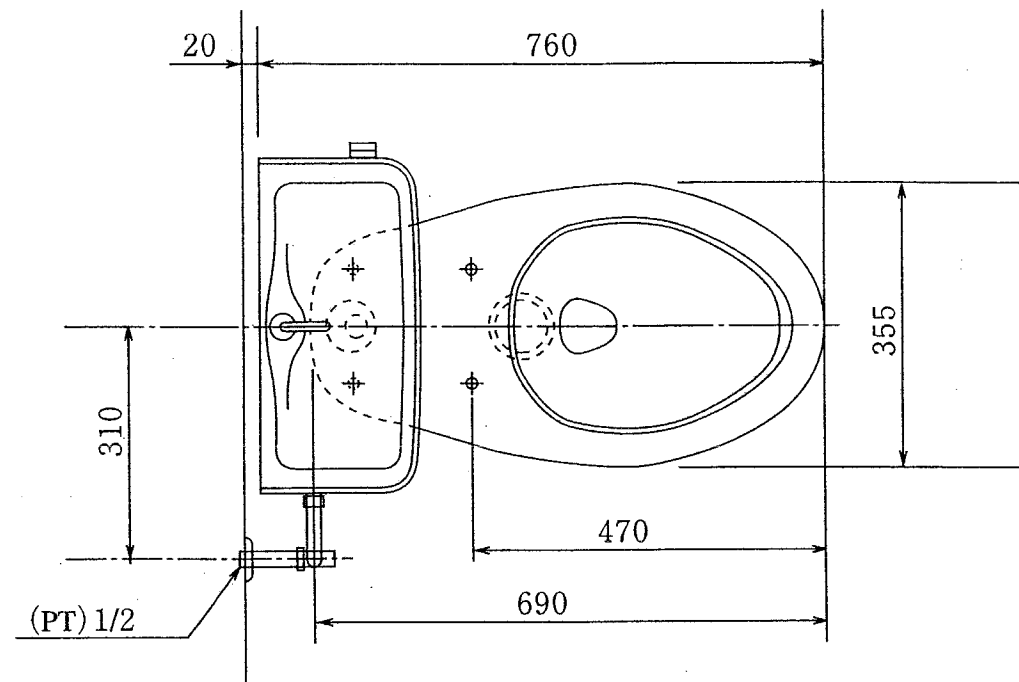

# セキスイ 水洗便器

構造図

1階用  
SB-T型(手洗付)

2006年3月廃番

No	部 品 名
1	便 器 (SB-T)
2	防露式タンク
3	タンク用金具
4	フランジφ75
5	取付木ネジ