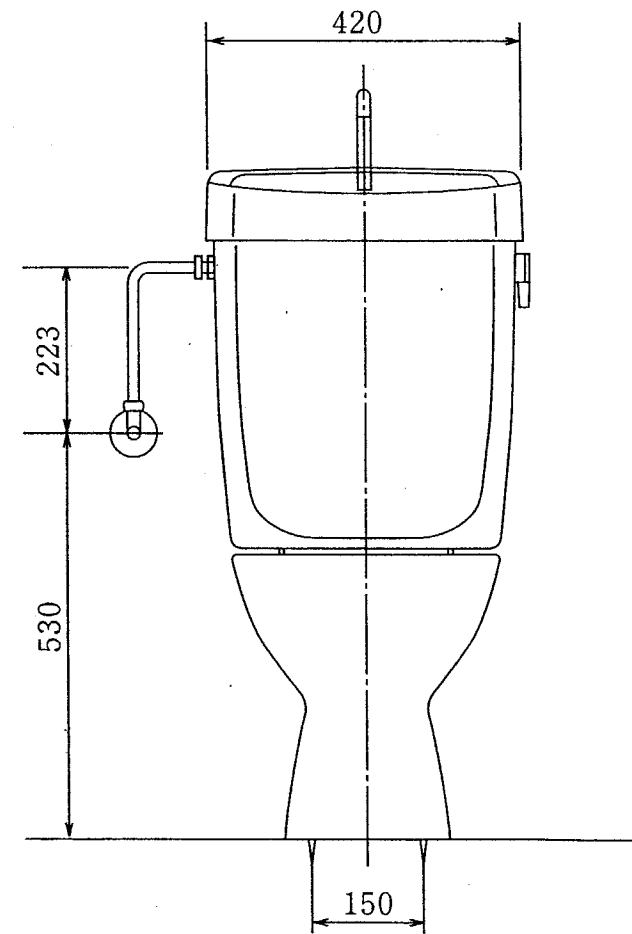

# セキスイ 水洗便器

構造図

1階用  
SB-T型(手洗付)

2006年3月廃番

No	部 品 名
1	便 器 (SB-T)
2	防露式タンク
3	タンク用金具
4	フランジφ75
5	取付木ネジ