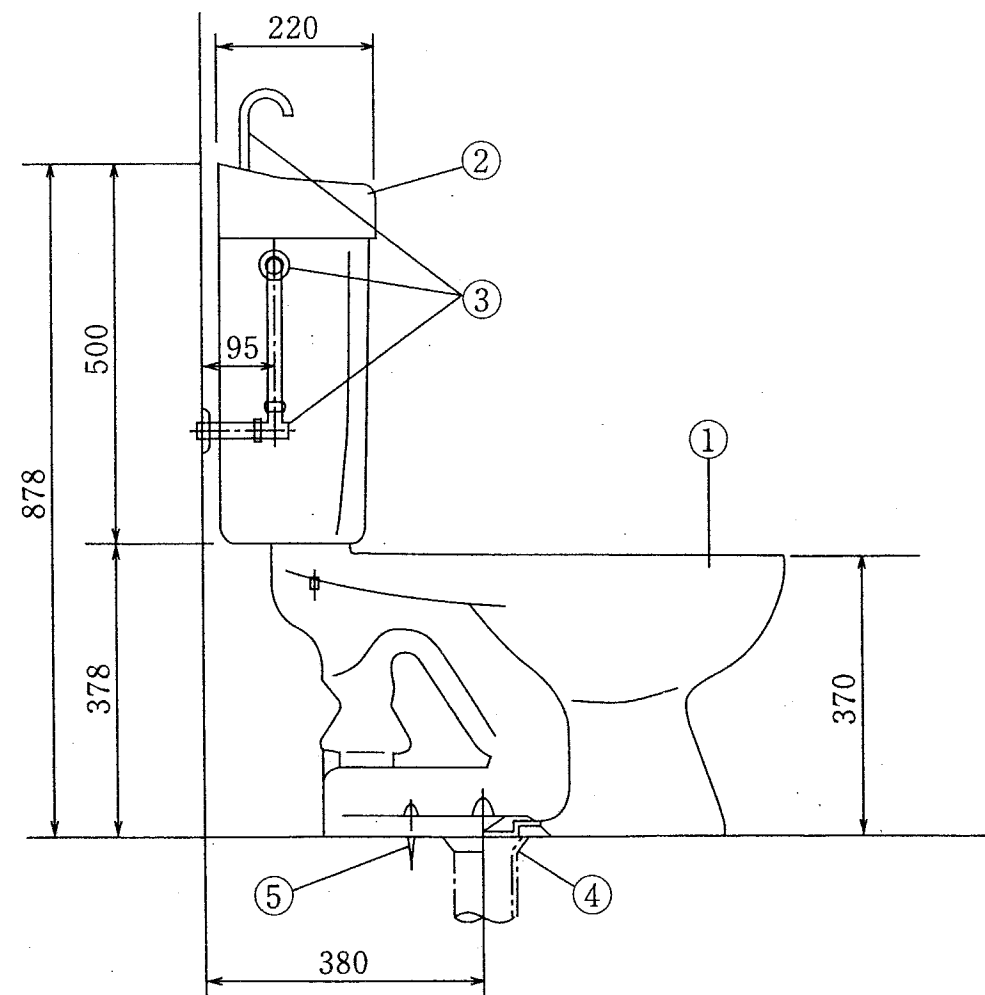

# セキスイ 水洗便器

構造図

1階用  
SB-T型(手洗付)

2006年3月廃番

No	部 品 名
1	便 器 (SB-T)
2	防露式タンク
3	タンク用金具
4	フランジφ75
5	取付木ネジ