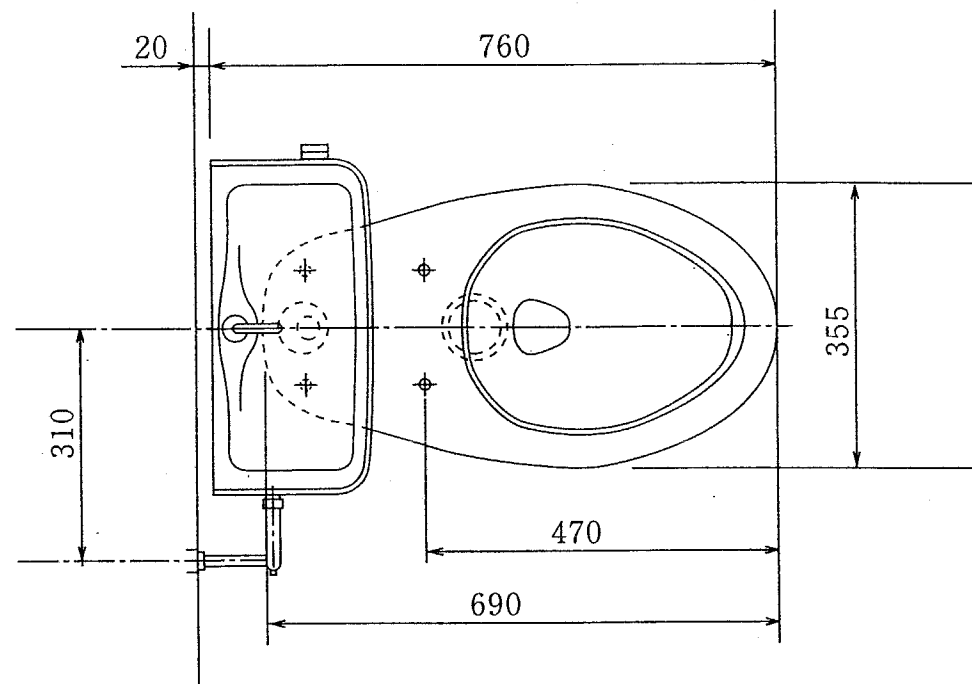

セキスイ 水洗便器

構造図

1階用
SB-TK型(手洗付)

2006年3月廃番

No	部 品 名
1	便 器 (SB-TK)
2	防露式タンク
3	タンク用金具
4	フランジφ75
5	取付木ネジ