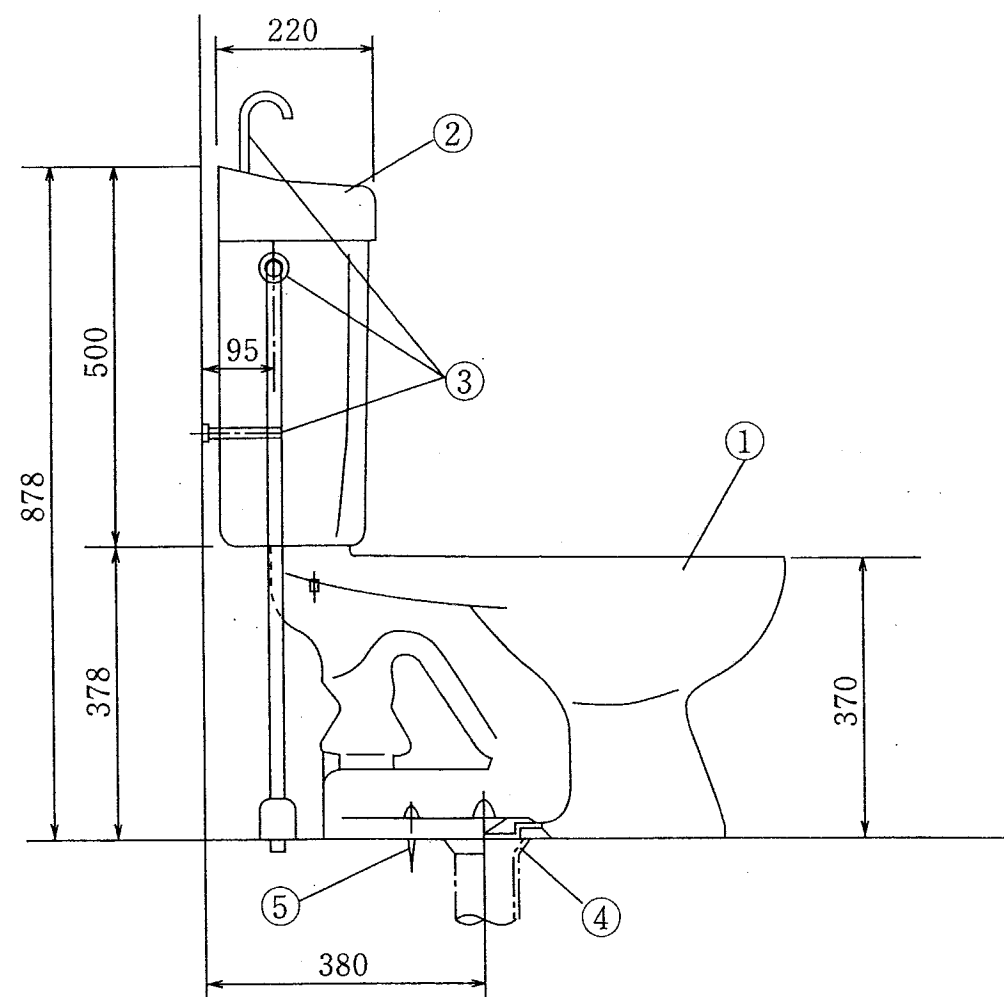

セキスイ 水洗便器

構造図

1階用
SB-TK型(手洗付)

2006年3月廃番

No	部 品 名
1	便 器 (SB-TK)
2	防露式タンク
3	タンク用金具
4	フランジφ75
5	取付木ネジ