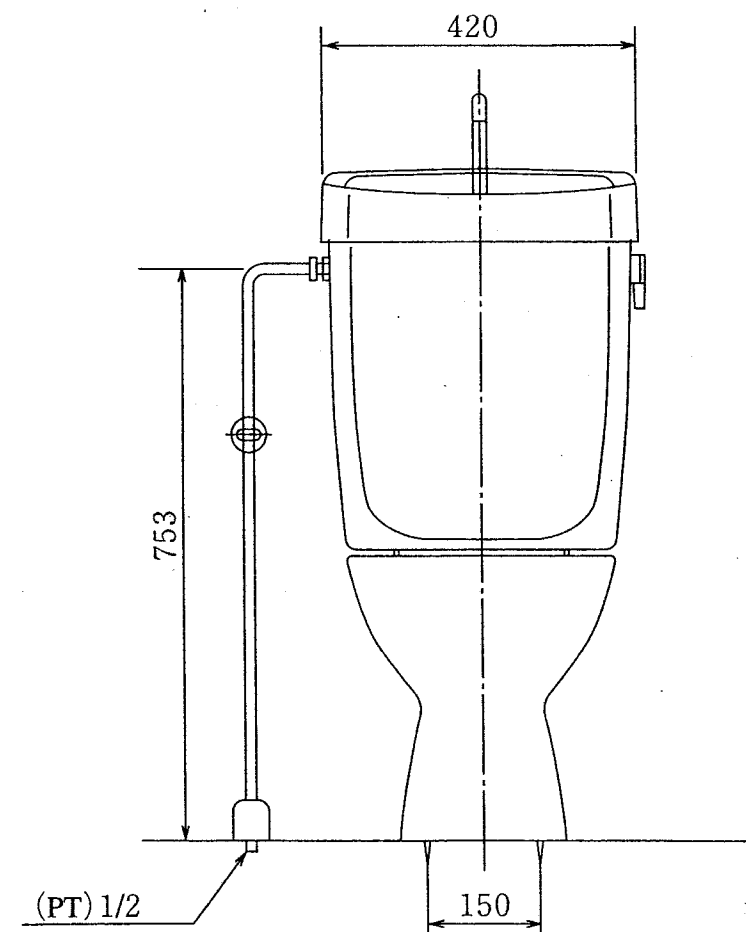

セキスイ 水洗便器

構造図

1階用
SB-TK型(手洗付)

2006年3月廃番

No	部 品 名
1	便 器 (SB-TK)
2	防露式タンク
3	タンク用金具
4	フランジφ75
5	取付木ネジ